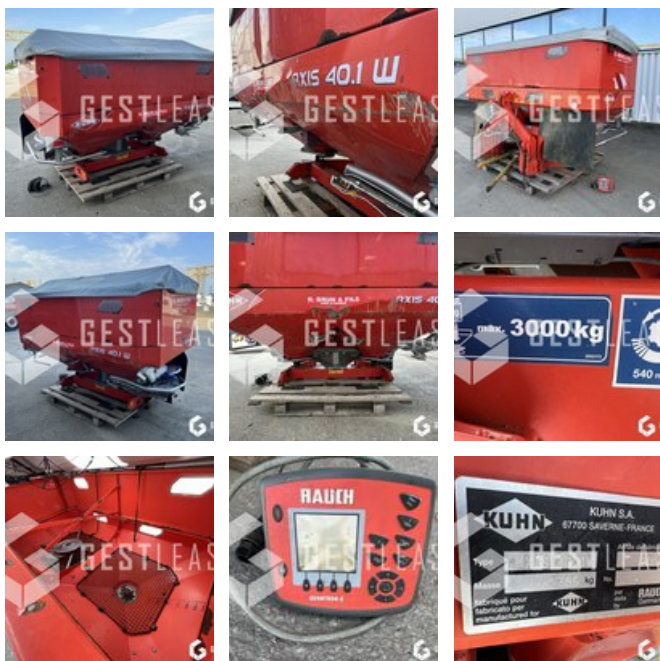

Reference :	230301
Brand :	KUHN
Model :	AXIS 40.1 W
Year :	2009
Type :	DISTRIBUTEUR D'ENGRAIS
Crashed? :	Yes
Crash description :	

**** Distributeur d'engrais accidenté ****

---- Circonstances sinistre ----

Chute du relevage

---- Principaux éléments endommagés ----

- Cuve
- Boitier de renvoi

Prix de vente hors taxes.

Livraison possible en supplément du prix de vente.

Plus d'informations et photos sur notre site internet !