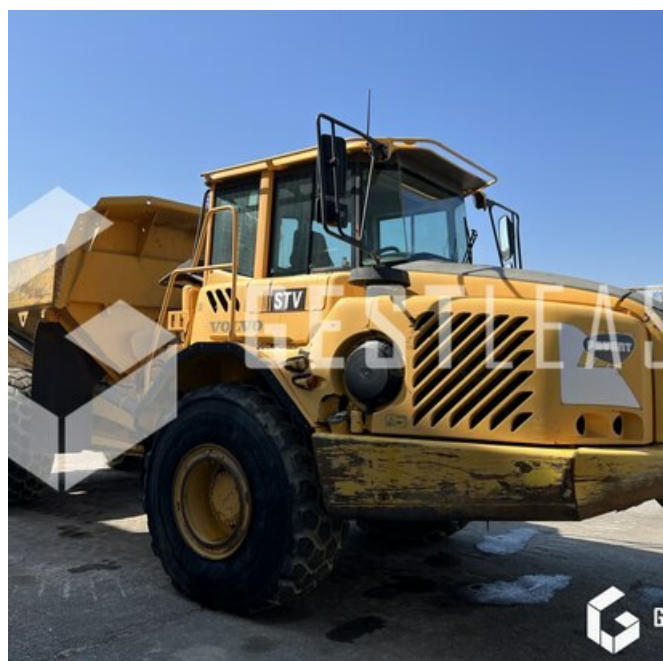

SOLD

Public Work - Dumper

<https://www.gestlease.com/en/engines/230272-volvo-a25d>

Reference :	230272
Brand :	VOLVO
Model :	A25D
Year :	2002
Hours :	15 553
Weight :	21.5 T

Informations :

VOLVO A 25D
 Année : 2002
 Heures : 15 553

- Porte arrière
- Réchauffeur de benne
- Pneumatiques MICHELIN ADN 23.5R25
- Capteur de filtre à air et de niveau de boîte à changés
- 2 Poumons d'air à changés

Prix de vente hors taxes.

Livraison possible en supplément du prix de vente.