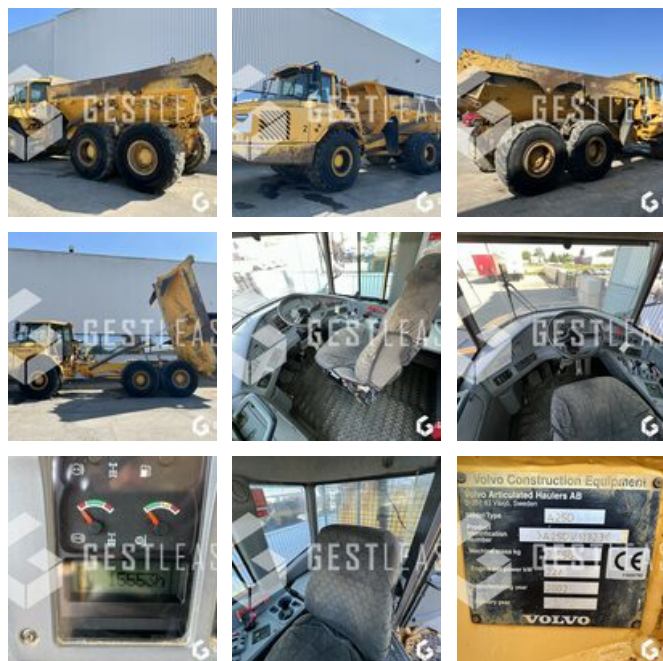

Informations :

VOLVO A 25D
Année : 2002
Heures : 15 553

- Porte arrière
- Réchauffeur de benne
- Pneumatiques MICHELIN ADN 23.5R25
- Capteur de filtre à air et de niveau de boîte à changés
- 2 Poumons d'air à changés

Prix de vente hors taxes.

Livraison possible en supplément du prix de vente.

Plus d'informations et photos sur notre site internet !

Prenez rendez-vous pour que nous puissions vous recevoir dans les meilleures conditions !

Notre société, spécialisée dans l'achat et la vente, vous propose également la reprise de tous type de matériels professionnels