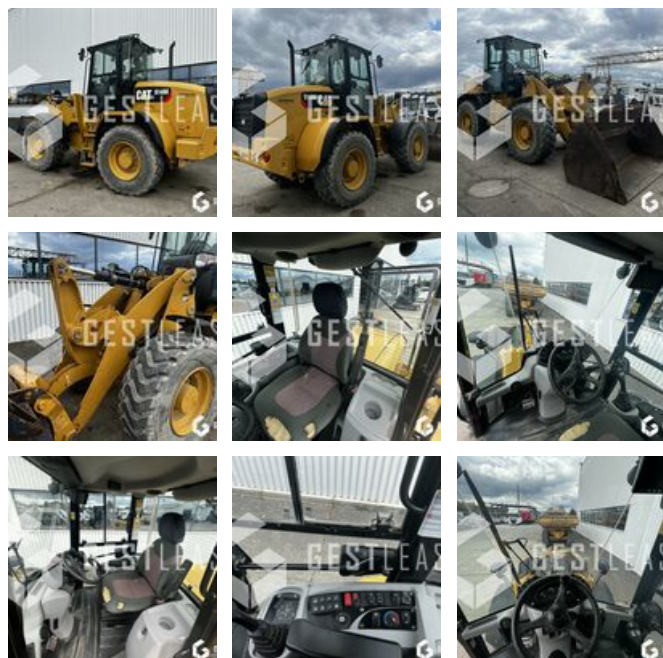

SOLD

Public Work - Loader - Wheel Loader

<https://www.gestlease.com/en/engines/230260-caterpillar-914m-1b38ec97-ba45-4cbd-8d0a-7911de30b362>

Reference :	230260
Brand :	CATERPILLAR
Model :	914M
Year :	2017
Hours :	4099
Weight :	8.4T
Engine power :	74.5kw
Bucket capacity :	2.5 m3
Informations :	

CATERPILLAR 914M

Année : 2017

Heures : 4 099

- Pompe hydraulique changée à 4 050 heures !
- Godet 2,50 m3
- Attache rapide hydraulique
- Lignes AUXILIAIRES
- Camera de recul
- MICHELIN XHA 2 17.5 R25
- Climatisation
- Machine très très propre !