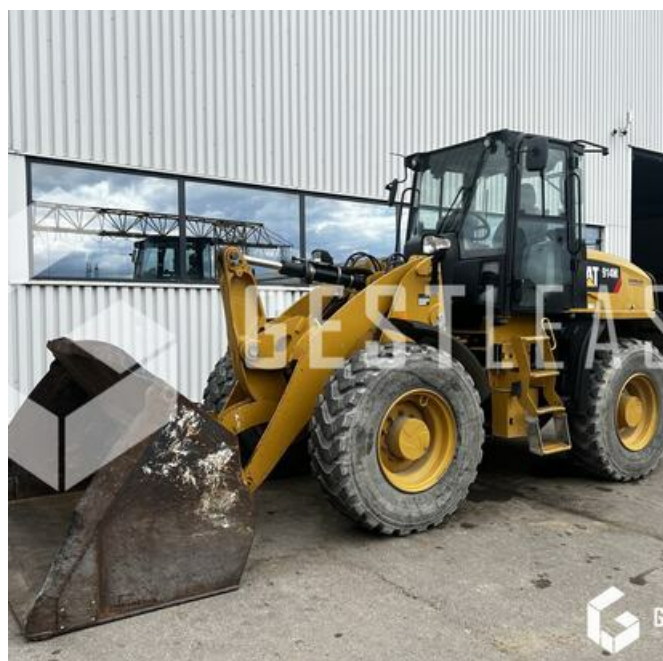

SOLD

Public Work - Loader - Wheel Loader

<https://www.gestlease.com/en/engines/230260-caterpillar-914m-1b38ec97-ba45-4cbd-8d0a-7911de30b362>

Reference :	230260
Brand :	CATERPILLAR
Model :	914M
Year :	2017
Hours :	4099
Weight :	8.4T
Engine power :	74.5kw
Bucket capacity :	2.5 m3
Informations :	

CATERPILLAR 914M

Année : 2017

Heures : 4 099

- Pompe hydraulique changée à 4 050 heures !
- Godet 2,50 m3
- Attache rapide hydraulique
- Lignes AUXILIAIRES
- Camera de recul
- MICHELIN XHA 2 17.5 R25
- Climatisation
- Machine très très propre !

Disposant d'un parc matériel de plus de 100 000 m2 au Sud de Strasbourg et d'un atelier entièrement équipé, nous possédons plus de 350 références comprenant engins de chantier / manutention / matériel agricole / poids lourds / V.P. / V.U un stock renouvelé tous les mois.