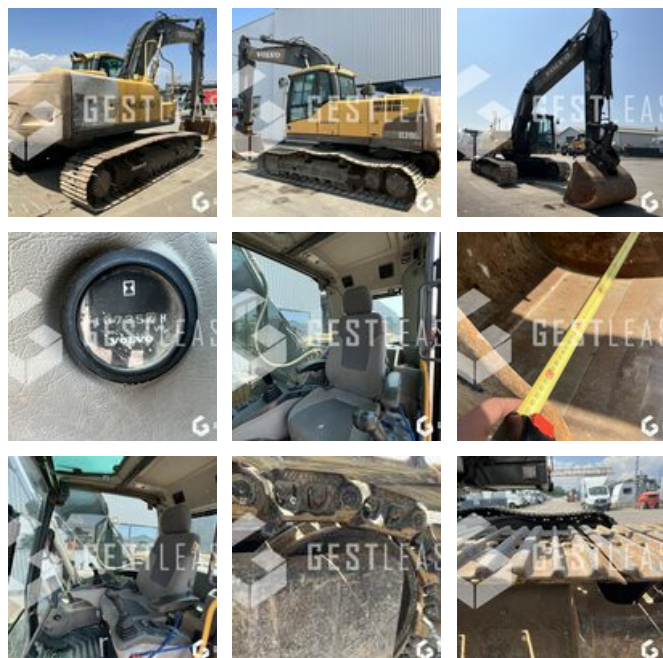

Informations :

VOLVO EC210

Année : 2007

Heures : 10 735 heures

- Attache rapide hydraulique
- Fond de godet à refaire
- Ecran HS
- Machine à revoir

Prix de vente hors taxes.

Livraison possible en supplément du prix de vente.

Plus d'informations et photos sur notre site internet !

Prenez rendez-vous pour que nous puissions vous recevoir dans les meilleures conditions !

Notre société, spécialisée dans l'achat et la vente, vous propose également la reprise de tous type de matériels professionnels basée sur une expertise rapide suivie d'un règlement immédiat. Nous aurons ainsi le plaisir de vous accueillir dans nos nouveaux locaux au 17 Route d'Eschau, 67400 ILLKIRCH- GRAFFENSTADEN