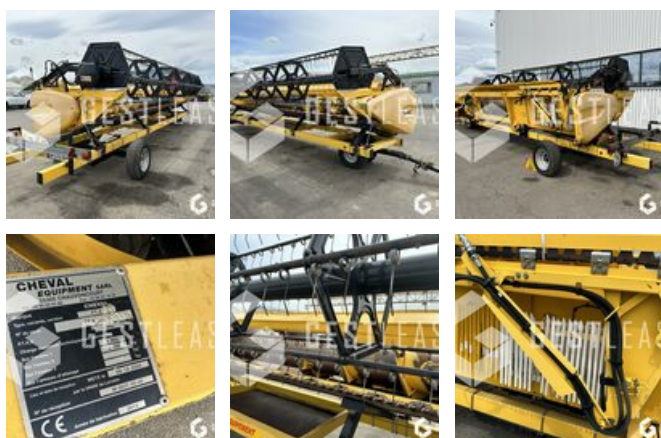

# NEW HOLLAND 25G VARIFEED

SOLD

Agricol - Other

<https://www.gestlease.com/en/engines/230259-new-holland-25g-varifeed>

**Reference :** 230759  
**Brand :** NEW HOLLAND  
**Model :** 25G VARIFEED  
**Year :** 2014  
**Type :** BARRE DE COUPE + CHARIOT  
**Informations :**

Barre de coupe occasion

Année 2014

7.50m

Prix de vente hors taxes.

Livraison possible en supplément du prix de vente.

Plus d'informations et photos sur notre site internet !

Prenez rendez-vous pour que nous puissions vous recevoir dans les meilleures conditions !

Disposant d'un parc matériel de plus de 100 000 m2 au Sud de Strasbourg et d'un atelier entièrement équipé, nous possédons

plus de 350 références comprenant engins de chantier /  
manutention / matériel agricole / poids lourds / V.P. / V.U un stock  
renouvelé tous les mois.