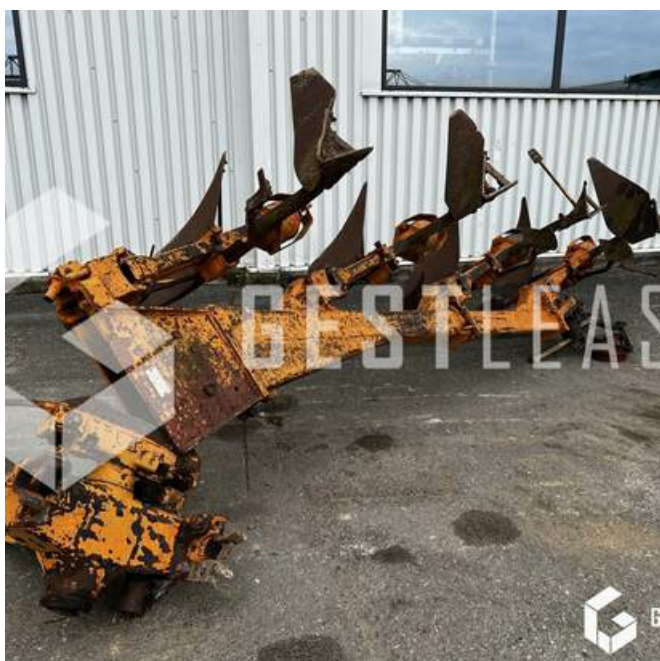

SOLD

Agricol - Other

<https://www.gestlease.com/en/engines/230239-huard-hn-370>

Reference :	230239
Brand :	HUARD
Model :	HN 370
Year :	1990
Type :	CHARRUE
Crashed? :	Yes
Crash description :	

**** Charrue accidentée ****

----- Circonstances sinistre -----

choc contre corps fixe

----- Principaux éléments endommagés -----

- Carter prise de force

Prix de vente hors taxes.

Livraison possible en supplément du prix de vente.

Plus d'informations et photos sur notre site internet !

Disposant d'un parc matériel de plus de 100 000 m2 au Sud de Strasbourg et d'un atelier entièrement équipé, nous possédons plus de 350 références comprenant engins de chantier / manutention / matériel agricole / poids lourds / V.P. / V.U un stock renouvelé tous les mois.