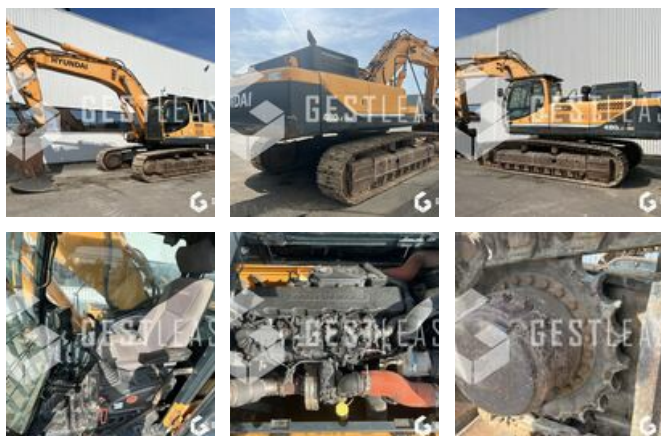

# HYUNDAI ROBEX480LC-9A

**SOLD**

Public Work - Excavator - Crawler Excavator

<https://www.gestlease.com/en/engines/230228-hyundai-robex480lc-9a>

<b>Reference :</b>	230228
<b>Brand :</b>	HYUNDAI
<b>Model :</b>	ROBEX480LC-9A
<b>Year :</b>	2013
<b>Hours :</b>	9447
<b>Weight :</b>	47.5 T

**Informations :**

HYUNDAI ROBEX 480LC-9A

Année : 2013

Heures : 9 447 heures

- Attache rapide hydraulique
- Fond de godet à refaire
- Godet 1900
- Graissage centralisé

Prix de vente hors taxes.

Livraison possible en supplément du prix de vente.

locaux au 17 Route d'Eschau, 67400 ILLKIRCH-  
GRAFFENSTADEN

Disposant d'un parc matériel de plus de 100 000 m2 au Sud de  
Strasbourg et d'un atelier entièrement équipé, nous possédons  
plus de 350 références comprenant engins de chantier /  
manutention / matériel agricole / poids lourds / V.P. / V.U un stock  
renouvelé tous les mois.