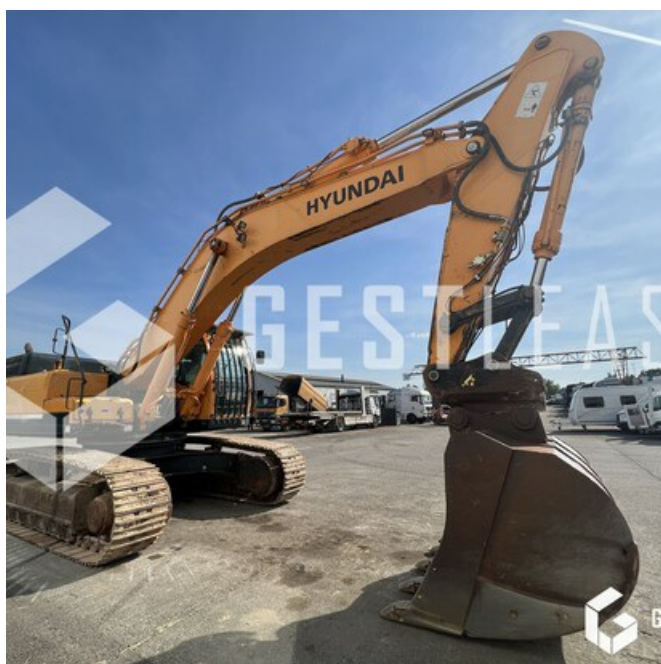

# HYUNDAI ROBEX480LC-9A

**SOLD**

Public Work - Excavator - Crawler Excavator

<https://www.gestlease.com/en/engines/230228-hyundai-robex480lc-9a>

<b>Reference :</b>	230228
<b>Brand :</b>	HYUNDAI
<b>Model :</b>	ROBEX480LC-9A
<b>Year :</b>	2013
<b>Hours :</b>	9447
<b>Weight :</b>	47.5 T

**Informations :**

HYUNDAI ROBEX 480LC-9A

Année : 2013

Heures : 9 447 heures

- Attache rapide hydraulique
- Fond de godet à refaire
- Godet 1900
- Graissage centralisé

Prix de vente hors taxes.

Livraison possible en supplément du prix de vente.

locaux au 17 Route d'Eschau, 67400 ILLKIRCH-  
GRAFFENSTADEN

Disposant d'un parc matériel de plus de 100 000 m2 au Sud de  
Strasbourg et d'un atelier entièrement équipé, nous possédons  
plus de 350 références comprenant engins de chantier /  
manutention / matériel agricole / poids lourds / V.P. / V.U un stock  
renouvelé tous les mois.