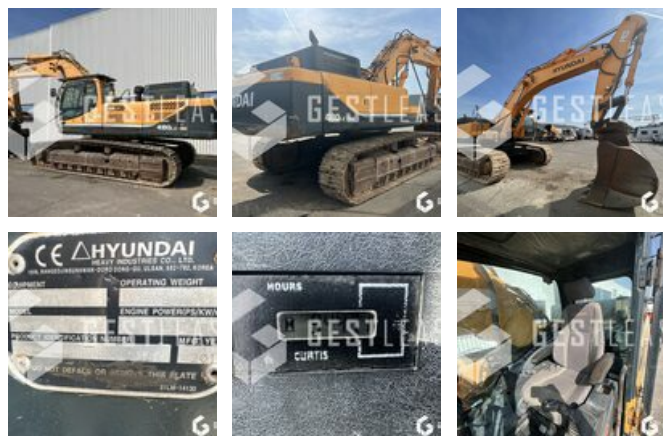

GESTLEASE
ING

www.gestlease.com

ACHAT - VENTE - LOCATION

17 Route d'Eschau - 67400 ILLKIRCH

03 90 29 84 78

commercial@gestlease.com

May 17, 2024 09:45

HYUNDAI ROBEX480LC-9A

€49,900.00 HT

Public Work - Excavator - Crawler Excavator

<https://www.gestlease.com/en/engines/230228-hyundai-robex480lc-9a-75765a3b-d4fe-4e50-8e7f-6bfabba6952a>

Reference :	230228
Brand :	HYUNDAI
Model :	ROBEX480LC-9A
Year :	2013
Hours :	9447
Weight :	47.5 T
Informations :	

HYUNDAI ROBEX 480LC-9A

Année : 2013

Heures : 9 447 heures

- Attache rapide hydraulique
- Fond de godet à refaire
- Godet 1900
- Graissage centralisé

Prix de vente hors taxes.

Livraison possible en supplément du prix de vente.