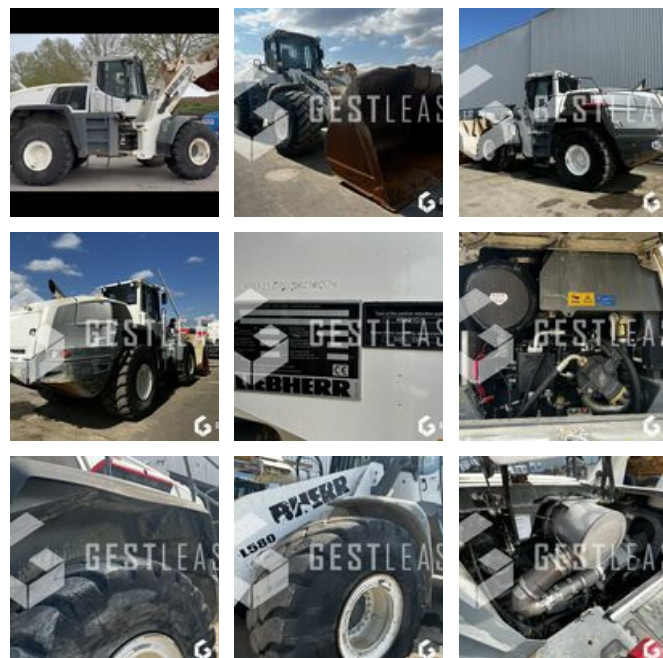

SOLD

Public Work - Loader - Wheel Loader

<https://www.gestlease.com/en/engines/230218-liebherr-l580>

Reference :	230218
Brand :	LIEBHERR
Model :	L580
Year :	2015
Hours :	7490
Weight :	29T
Engine power :	215 kw
Informations :	

LIEBHERR L580

Année : 2015

Heures : 7 490 heures

MOTEUR NEUF / ENGIN NEW / NEUER MOTOR

- Pneumatique GOODYEAR 26,5R25 RT-50
- Godet à lame 5500L
- Grille de protection de cabine
- Graissage centralisé
- Entretien à jour
- Machine très propre