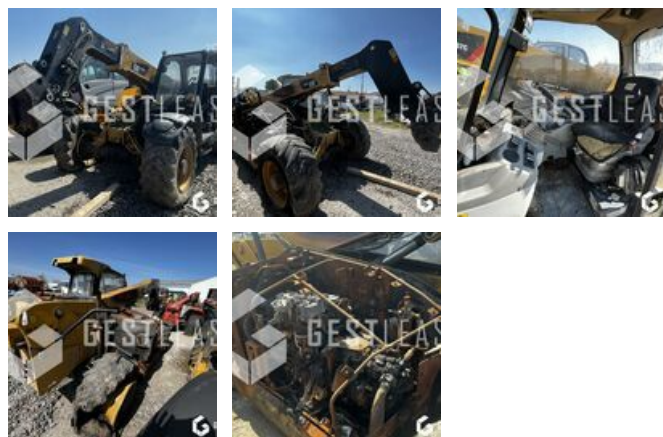

€17,500.00 HT

Lifting Handling - Telescopic Forklift

<https://www.gestlease.com/en/engines/230197-caterpillar-th-337-c>

Reference :	230197
Brand :	CATERPILLAR
Model :	TH 337 C
Year :	2020
Hours :	4920
Weight :	7.325 T
Crashed? :	Yes
Crash description :	

**** Chariot télescopique incendié ****

----- Circonstances sinistre -----

Départ d'incendie poussières

----- Principaux éléments endommagés -----

- Flexibles

- Moteur

- Radiateur

Prix de vente hors taxes.

Disposant d'un parc matériel de plus de 100 000 m2 au Sud de Strasbourg et d'un atelier entièrement équipé, nous possédons plus de 350 références comprenant engins de chantier / manutention / matériel agricole / poids lourds / V.P. / V.U un stock renouvelé tous les mois.