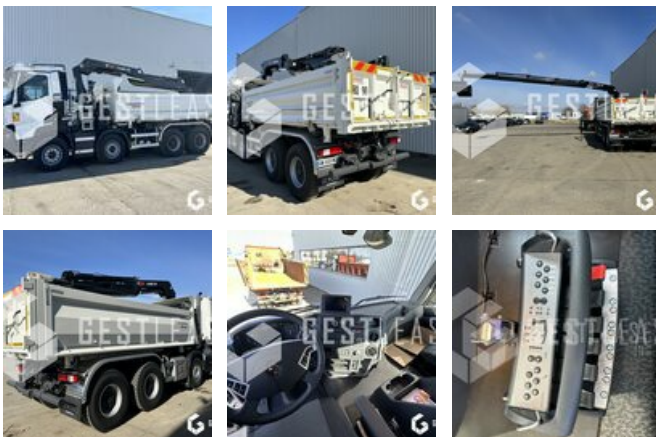

# RENAULT C480 - HIAB X-HIDUO 188 B-3

SOLD

Truck - Carrier

<https://www.gestlease.com/en/engines/230189-renault-c480-hiab-x-hiduo-188-b-3>

<b>Reference :</b>	230189
<b>Brand :</b>	RENAULT
<b>Model :</b>	C480 - HIAB X-HIDUO 188 B-3
<b>P.M.E.C date :</b>	2023-03-22
<b>Meter kilometers :</b>	179
<b>Gearbox type :</b>	AUTOMATIQUE
<b>Power :</b>	480 CV
<b>Pollution standard :</b>	EURO 6
<b>Bodywork :</b>	BI-BENNE + GRUE
<b>Wheels formula :</b>	8X4
<b>Mastication :</b>	4.600
<b>P.V :</b>	19.370
<b>P.T.A.C :</b>	32.000
<b>P.T.R.A :</b>	44.000 + 1.000

**Informations :**

RENAULT C480

HIAB X-HIDUO 188 B-3

Date de premiere mise en circulation : 22/03/2023

Kilométrage : 179

VEHICULE NEUF

- Grue HIAB X-HIDUO 188 B-3
- Benne preneuse KBX90
- Porte palettes 2T
- Bi-benne KH KIPPER palettisable 5500 x 2410 x 900 plancher HARDOX 6mm
- Portes universelles avec deux trappes à enrobé
- Bâchage manuel
- BAE hydraulique
- Ailes Alu
- Remorquant 44 T
- Ralentisseur hydraulique VOITH

- Crochet ROCKINGER
- Sortie hydraulique sur chassis pour une alimentation d'une remorque avec fonction hydraulique
- Empattement 4,600 mm
- Ratio de pont 4,12
- Pneus : 385/65 + 13R22.5

Plus d'information sur demande