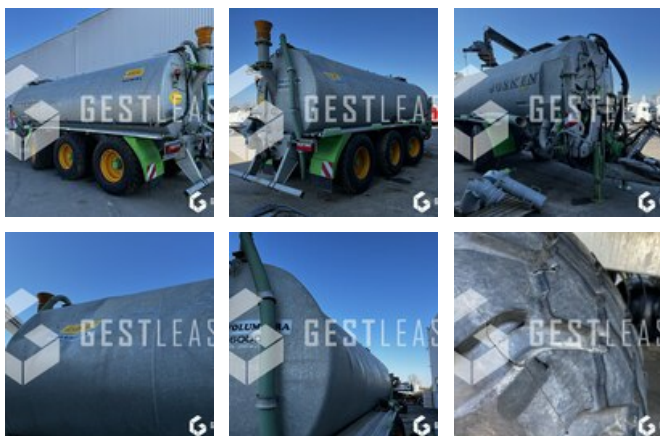

# JOSKIN VOLUMETRA 26000

€62,900.00 HT

Agricol - Slurry Tanker

<https://www.gestlease.com/en/engines/230169-joskin-volumetra-26000>

<b>Reference :</b>	230169
<b>Brand :</b>	JOSKIN
<b>Model :</b>	VOLUMETRA 26000
<b>Year :</b>	2021
<b>Crashed? :</b>	Yes
<b>Crash description :</b>	

\*\*\*\* Tonne à lisier accidentée \*\*\*\*

---- Circonstances sinistre ----

Renversement

----- Procédure -----

V.E.I. avec suivi d'expert

----- Principaux éléments endommagés -----

- Cuve

- Bras de pompage