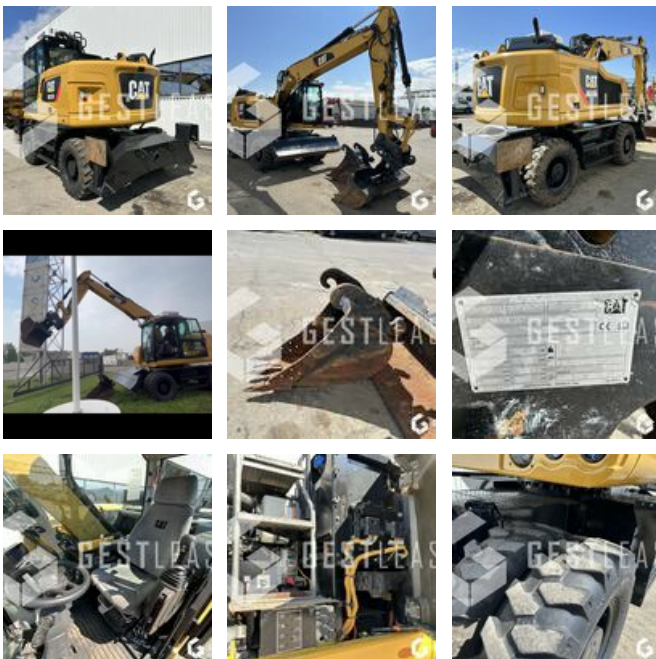

Informations :

CATERPILLAR M315F

Année : 2017

Heures : 4 096 heures

- Flèche volée variable
- Attache rapide CW20S
- Godet de tranché 500mm
- Godet de curage inclinable 1800mm
- Toutes les lignes hydrauliques
- Graissage centralisé
- Système de filtration BM-AIR
- Machine très très propre !

Prix de vente hors taxes.

Livraison possible en supplément du prix de vente.

Plus d'informations et photos sur notre site internet !

Prenez rendez-vous pour que nous puissions vous recevoir dans les meilleures conditions !

Notre société, spécialisée dans l'achat et la vente, vous propose également la reprise de tous type de matériels professionnels