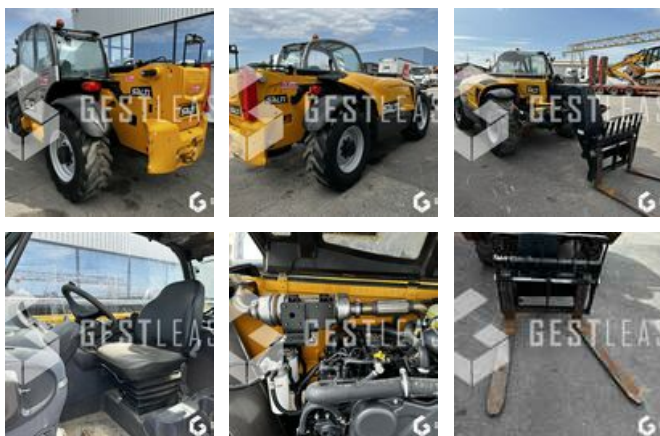

Reference :	230125
Brand :	MANITOU
Model :	MT 1335 EASY
Year :	2018
Weight :	9.10 T
Lifting capacity :	3.5 T
Lifting height :	13 M
Scope :	7.75 M
Crashed? :	Yes
Crash description :	

**** Chariot télescopique accidenté ****

Démarre, roule, et fonctionne

---- Circonstances sinistre ----

Renversement

---- Principaux éléments endommagés (sous réserve de démontage) ----

- Cabine

Prix de vente hors taxes.

Livraison possible en supplément du prix de vente.

Plus d'informations et photos sur notre site internet !

Prenez rendez-vous pour que nous puissions vous recevoir dans les meilleures conditions !