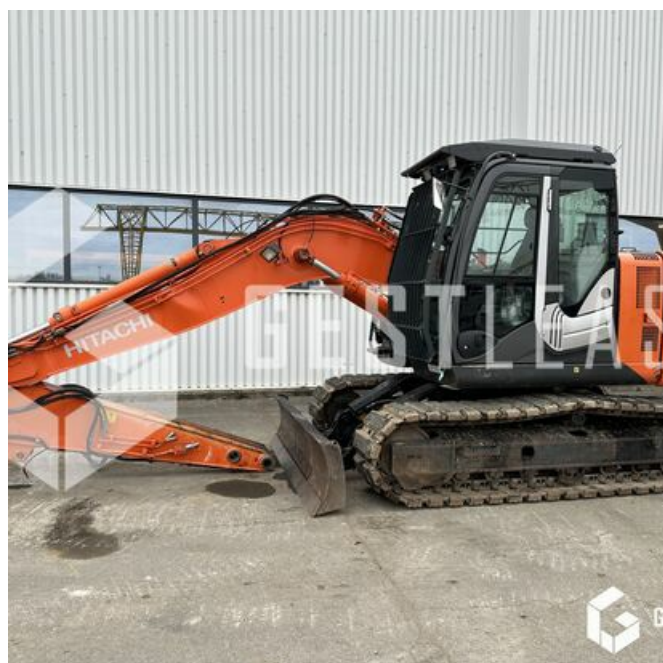

# HITACHI ZX135US-5B

**SOLD**

Public Work - Excavator - Crawler Excavator

<https://www.gestlease.com/en/engines/230120-hitachi-zx135us-5b-c6c51534-9540-4c29-b8a5-c186faca1c4>

<b>Reference :</b>	230120
<b>Brand :</b>	HITACHI
<b>Model :</b>	ZX135US-5B
<b>Year :</b>	2016
<b>Hours :</b>	4808
<b>Weight :</b>	14.3T
<b>Crashed? :</b>	Yes
<b>Crash description :</b>	

\*\*\*\* Pelle sur chenille accidenté \*\*\*\*

Machine démarre et fonctionne

----- Circonstances sinistre -----

Choc lors du transport

----- Principaux éléments endommagés -----

- Flèche
- Vérin de Balancier