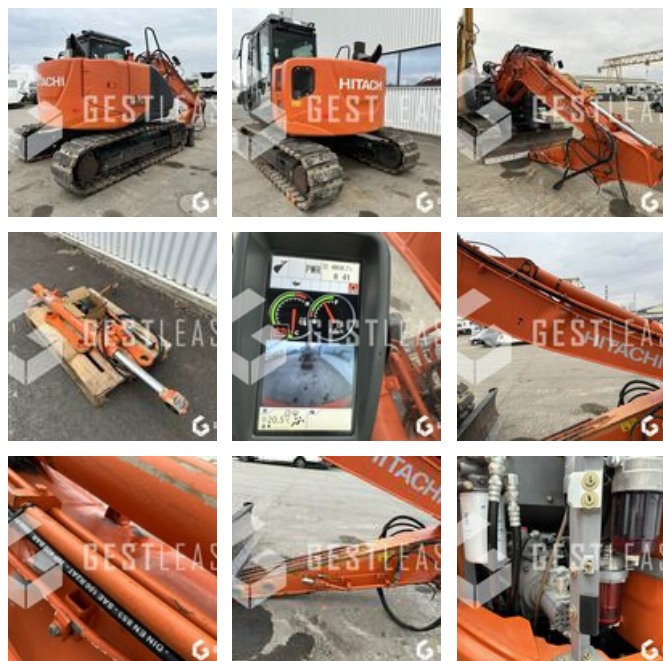

# HITACHI ZX135US-5B

**SOLD**

Public Work - Excavator - Crawler Excavator

<https://www.gestlease.com/en/engines/230120-hitachi-zx135us-5b-c6c51534-9540-4c29-b8a5-c186faca1c4>

<b>Reference :</b>	230120
<b>Brand :</b>	HITACHI
<b>Model :</b>	ZX135US-5B
<b>Year :</b>	2016
<b>Hours :</b>	4808
<b>Weight :</b>	14.3T
<b>Crashed? :</b>	Yes
<b>Crash description :</b>	

\*\*\*\* Pelle sur chenille accidenté \*\*\*\*

Machine démarre et fonctionne

----- Circonstances sinistre -----

Choc lors du transport

----- Principaux éléments endommagés -----

- Flèche
- Vérin de Balancier