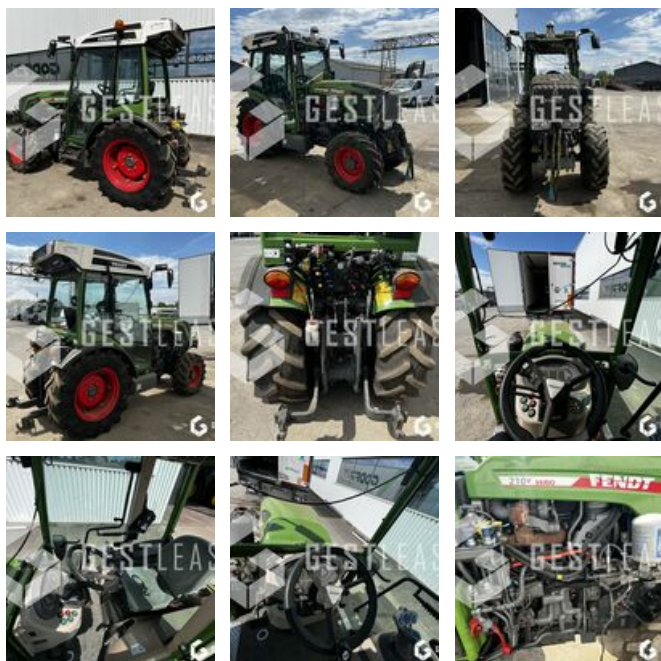

Reference :	230070
Brand :	FENDT
Model :	210V VARIO
Year :	2019
Hours :	1796
Crashed? :	Yes

Crash description :

**** Tracteur vendangeur accidenté ****

Tracteur démarre et roule

----- Circonstances sinistre -----

Renversement

----- Principaux éléments endommagés -----

- Plateforme cabine

- Pont avant essieu

Prix de vente hors taxes.

Livraison possible en supplément du prix de vente.

Plus d'informations et photos sur notre site internet !