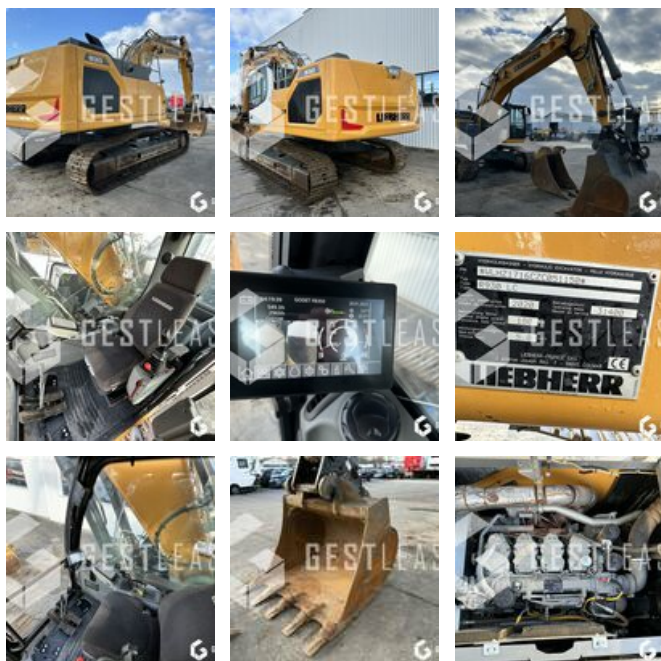

Reference :	230042
Brand :	LIEBHERR
Model :	R930 LC G8
Year :	2020
Hours :	2969
Weight :	31.4 T
Track wear :	10%
Buckets number :	3 / 100/1650/2000
Informations :	

LIEBHERR R930 LC G8

Année : 2020

Heures : 2 969 heures

- Flèche monobloc 6,20m
- BALANCIER 2.80m
- Lame graissage centralisé
- Largeur de transport 3,20m
- Attache rapide VERACHTERT CW45S
- vendue avec 3 godets (1000/1650/2000 inclinable)
- Toutes les lignes hydrauliques
- Entretenu par LIEBHERR en contrat
- Machine très propre

Prix de vente hors taxes.

Livraison possible en supplément du prix de vente.

Plus d'informations et photos sur notre site internet !

Prenez rendez-vous pour que nous puissions vous recevoir dans les meilleures conditions !