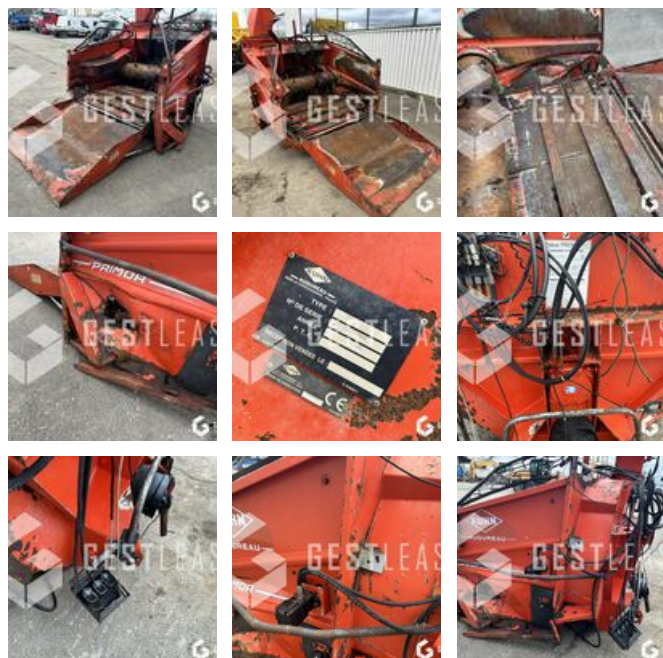

# KUHN PRIMOR

# SOLD

Agricol - Other

<https://www.gestlease.com/en/engines/230031-kuhn-primor>

<b>Reference :</b>	230031
<b>Brand :</b>	KUHN
<b>Model :</b>	PRIMOR
<b>Year :</b>	1998
<b>Crashed? :</b>	Yes

**Crash description :**

Disposant d'un parc matériel de plus de 100 000 m2 au Sud de Strasbourg et d'un atelier entièrement équipé, nous possédons plus de 350 références comprenant engins de chantier / manutention / matériel agricole / poids lourds / V.P. / V.U un stock renouvelé tous les mois.