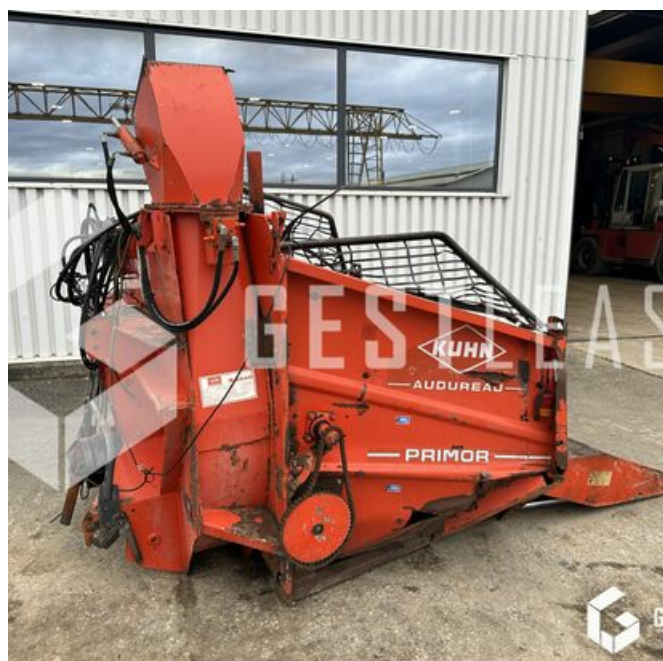

# KUHN PRIMOR

# SOLD

Agricol - Other

<https://www.gestlease.com/en/engines/230031-kuhn-primor>

<b>Reference :</b>	230031
<b>Brand :</b>	KUHN
<b>Model :</b>	PRIMOR
<b>Year :</b>	1998
<b>Crashed? :</b>	Yes

**Crash description :**

Disposant d'un parc matériel de plus de 100 000 m2 au Sud de Strasbourg et d'un atelier entièrement équipé, nous possédons plus de 350 références comprenant engins de chantier / manutention / matériel agricole / poids lourds / V.P. / V.U un stock renouvelé tous les mois.