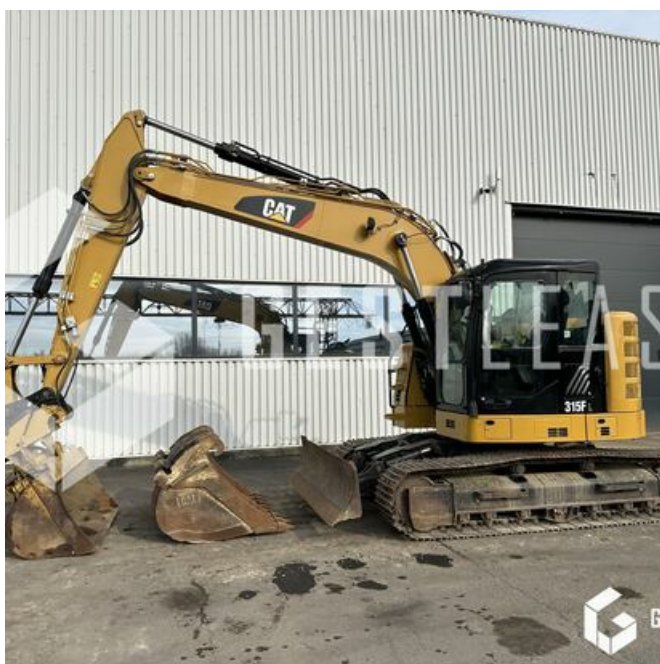

GESTLEASE
ING

www.gestlease.com

ACHAT - VENTE - LOCATION

17 Route d'Eschau - 67400 ILLKIRCH

03 90 29 84 78

commercial@gestlease.com

May 17, 2024 03:42

CATERPILLAR 315 F LCR

€109,000.00 HT

Public Work - Excavator - Crawler Excavator

<https://www.gestlease.com/en/engines/220851-caterpillar-315-f-lcr-31b2d9b5-90ef-406d-930b-d8fa27d02e30>

Reference :	220851
Brand :	CATERPILLAR
Model :	315 F LCR
Year :	2019
Hours :	2070
Weight :	15.5T
Informations :	

CATERPILLAR 315 F LCR

Année : 03/2019

Heures : 2 070 heures

- Fleche monobloc
- Attache rapide hydraulique CW20S
- Ligne HP et MP
- Commande proportionnelle
- Lame
- Chenille ferraille
- Climatisation
- 3 Godets dont curage inclinable
- Entretien à jour
- Patron chauffeur

Disposant d'un parc matériel de plus de 100 000 m2 au Sud de Strasbourg et d'un atelier entièrement équipé, nous possédons plus de 350 références comprenant engins de chantier / manutention / matériel agricole / poids lourds / V.P. / V.U un stock renouvelé tous les mois.