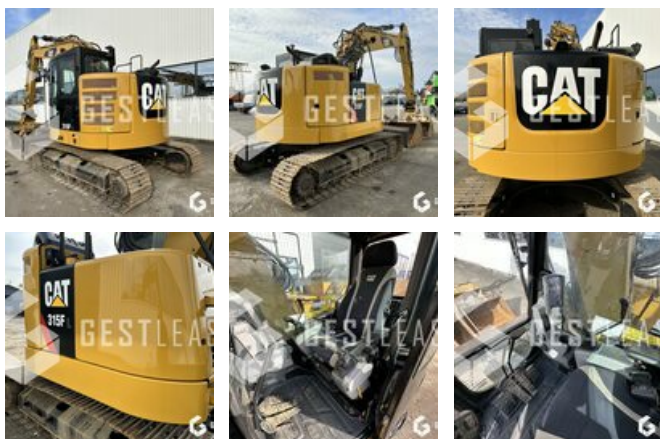

GESTLEASE
ING

www.gestlease.com

ACHAT - VENTE - LOCATION

17 Route d'Eschau - 67400 ILLKIRCH

03 90 29 84 78

commercial@gestlease.com

May 17, 2024 03:42

CATERPILLAR 315 F LCR

€109,000.00 HT

Public Work - Excavator - Crawler Excavator

<https://www.gestlease.com/en/engines/220851-caterpillar-315-f-lcr-31b2d9b5-90ef-406d-930b-d8fa27d02e30>

Reference :	220851
Brand :	CATERPILLAR
Model :	315 F LCR
Year :	2019
Hours :	2070
Weight :	15.5T
Informations :	

CATERPILLAR 315 F LCR

Année : 03/2019

Heures : 2 070 heures

- Fleche monobloc
- Attache rapide hydraulique CW20S
- Ligne HP et MP
- Commande proportionnelle
- Lame
- Chenille ferraille
- Climatisation
- 3 Godets dont curage inclinable
- Entretien à jour
- Patron chauffeur

Prix de vente hors taxes.

Livraison possible en supplément du prix de vente.

Plus d'informations et photos sur notre site internet !

Prenez rendez-vous pour que nous puissions vous recevoir dans