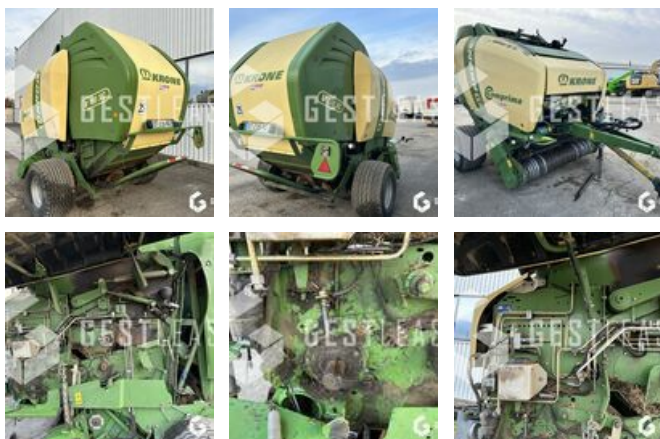

€14,500.00 HT

Agricol - Haymaking - Baler

<https://www.gestlease.com/en/engines/220819-krone-comprima-v150xc>

Reference : 220819
Brand : KRONE
Model : COMPRIMA v150xc
Year : 2015
Crashed? : Yes
Crash description :

Disposant d'un parc matériel de plus de 100 000 m2 au Sud de Strasbourg et d'un atelier entièrement équipé, nous possédons plus de 350 références comprenant engins de chantier / manutention / matériel agricole / poids lourds / V.P. / V.U un stock renouvelé tous les mois.