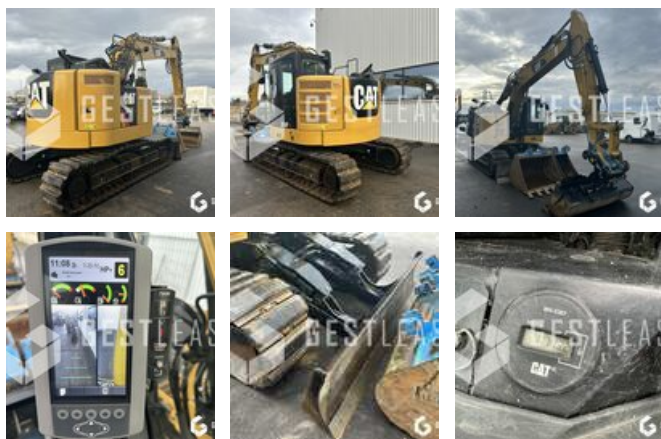

Reference : 220809
Brand : CATERPILLAR
Model : 315 F LCR
Year : 2018
Hours : 1743
Informations :

CATERPILLAR 315 F LCR

Année : 2018

Heures : 1 743 heures

- Flèche monobloc
- Attache rapide hydraulique CW20S
- Ligne HP et MP
- Commande proportionnel
- Lame
- Sur-patins caoutchouc
- Climatisation
- 3 godets dont curage inclinable
- Entretien à jour
- Patron chauffeur
- Machine très propre

Prix de vente hors taxes.

Livraison possible en supplément du prix de vente.

Plus d'informations et photos sur notre site internet !