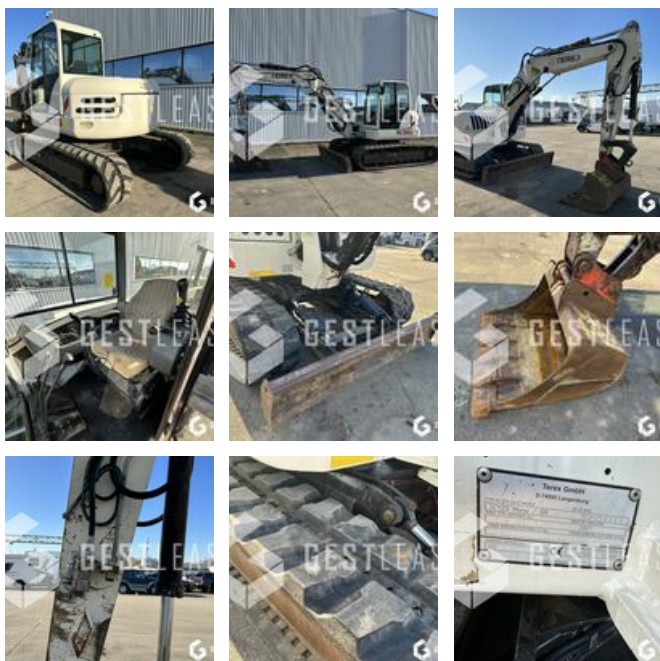

Reference :	220789
Brand :	TEREX
Model :	TC 125
Year :	2007
Hours :	8437
Track wear :	10%
Buckets number :	1
Informations :	

TEREX TC125
Année : 2007
Heures : 8 437 heures

- Volée variable
- Vendu avec 1 godet
- Deport de flèche
- Usures des chenilles 10%
- Ligne AUX
- Lame
- Machine très très propre

Prix de vente hors taxes.

Livraison possible en supplément du prix de vente.

Plus d'informations et photos sur notre site internet !

Prenez rendez-vous pour que nous puissions vous recevoir dans les meilleures conditions !

Notre société, spécialisée dans l'achat et la vente, vous propose