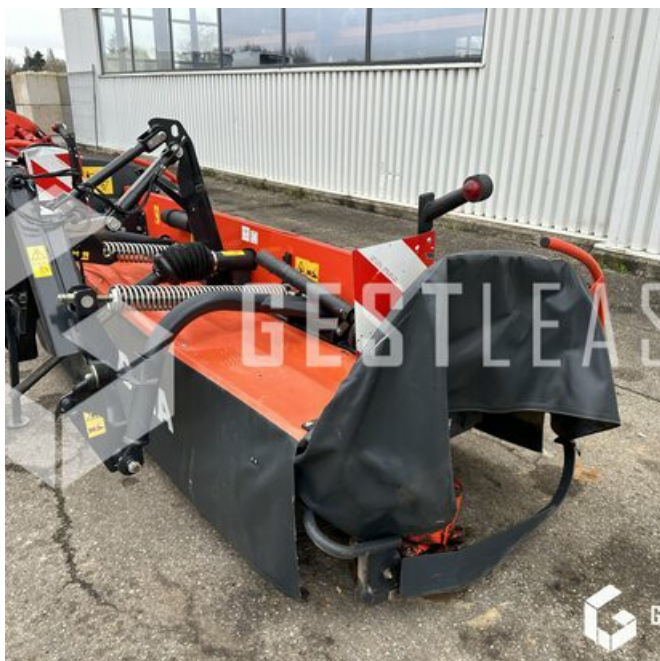

€4,000.00 HT

Agricol - Haymaking - Mower

<https://www.gestlease.com/en/engines/220784-kubota-dm4032>

Reference :	220784
Brand :	KUBOTA
Model :	DM4032
Year :	2019
Crashed? :	Yes
Crash description :	

**** Faucheuse accidentée ****

---- Circonstances sinistre ----

Choc contre corps fixe

---- Principaux éléments endommagés ----

- Bati
- Lamier

Prix de vente hors taxes.

Livraison possible en supplément du prix de vente.

Plus d'informations et photos sur notre site internet !

Disposant d'un parc matériel de plus de 100 000 m2 au Sud de

Strasbourg et d'un atelier entièrement équipé, nous possédons plus de 350 références comprenant engins de chantier / manutention / matériel agricole / poids lourds / V.P. / V.U un stock renouvelé tous les mois.