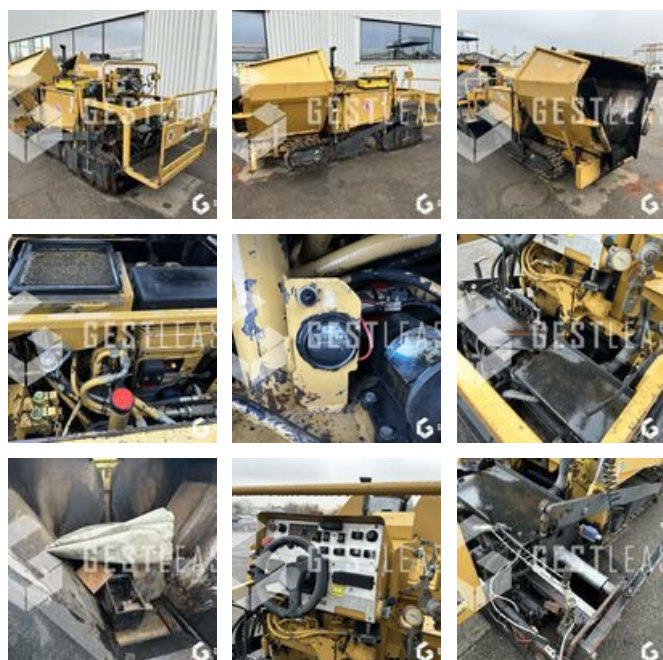

SOLD

Public Work - Finisher

<https://www.gestlease.com/en/engines/220764-caterpillar-bb621c-7c4607c0-cec3-48c3-b816-0141a75f124b>

Reference :	220764
Brand :	CATERPILLAR
Model :	BB621C
Year :	2007
Hours :	1561

Informations :

CATERPILLAR BITELLI BB 621 C

Année : 2007

Heures : 1 561 heures

- Vibrant

- Table chauffante gaz

- Largeur mini 1,4 m

- Largeur maxi 2,6 m

- Largeur maxi avec rallonge 3,0 m

- Machine très propre

Prix de vente hors taxes.

Livraison possible en supplément du prix de vente.

Plus d'informations et photos sur notre site internet !

Prenez rendez-vous pour que nous puissions vous recevoir dans les meilleures conditions !

Disposant d'un parc matériel de plus de 100 000 m2 au Sud de Strasbourg et d'un atelier entièrement équipé, nous possédons plus de 350 références comprenant engins de chantier / manutention / matériel agricole / poids lourds / V.P. / V.U un stock renouvelé tous les mois.