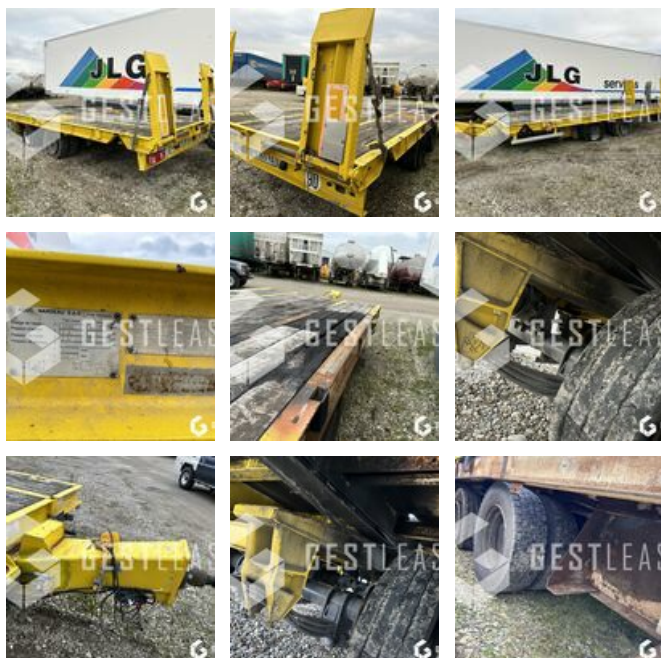

Reference :	220728
Brand :	ADOC
Model :	PLATEAU
P.M.E.C date :	2020-08-05
Bodywork :	PLATEAU
Axles :	2
P.T.A.C :	19T
Crashed? :	Yes
Crash description :	

**** Remorque endommagée ****

----- Procédure -----

TNR pour pièces

----- Circonstances sinistre -----

Départ d'incendie au niveau du freinage

----- Principaux éléments endommagés -----

- Système de freinage

- Pneumatiques

Prix de vente hors taxes.

Livraison possible en supplément du prix de vente.

Plus d'informations et photos sur notre site internet !

Prenez rendez-vous pour que nous puissions vous recevoir dans les meilleures conditions !