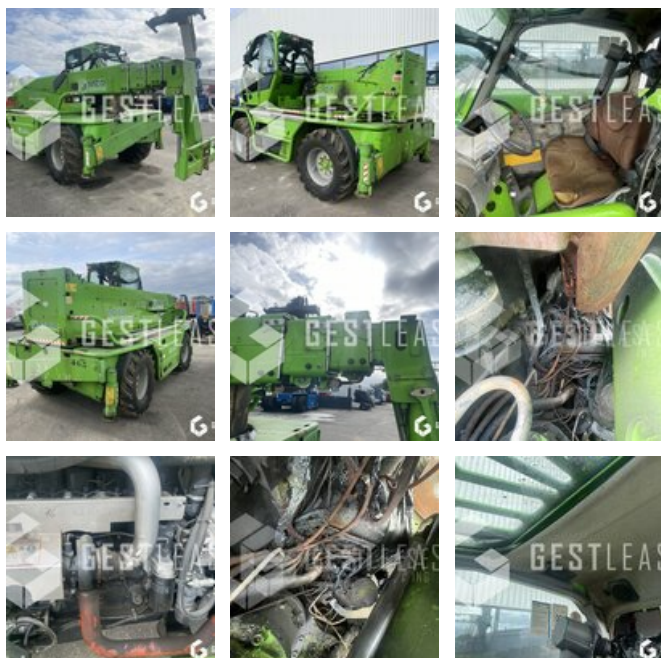

€41,900.00 HT

Lifting Handling - Telescopic Forklift

<https://www.gestlease.com/en/engines/220634-merlo-45-19-mcss-163721ac-0c9a-49ac-ab7d-1a25cea482d0>

Reference :	220634
Brand :	MERLO
Model :	45.19 MCSS
Year :	2010
Hours :	3070
Lifting height :	3
Crashed? :	Yes
Crash description :	

**** Chariot télescopique rotatif à réparer ****

Moteur ok

----- Circonstances sinistre -----

Inconnues

----- Principaux éléments endommagés -----

Faisceau

Prix de vente hors taxes.

Livraison possible en supplément du prix de vente.

basée sur une expertise rapide suivie d'un règlement immédiat.
Nous aurons ainsi le plaisir de vous accueillir dans nos nouveaux
locaux au 17 Route d'Eschau, 67400 ILLKIRCH-
GRAFFENSTADEN

Disposant d'un parc matériel de plus de 100 000 m² au Sud de
Strasbourg et d'un atelier entièrement équipé, nous possédons
plus de 350 références comprenant engins de chantier /
manutention / matériel agricole / poids lourds / V.P. / V.U un stock
renouvelé tous les mois.