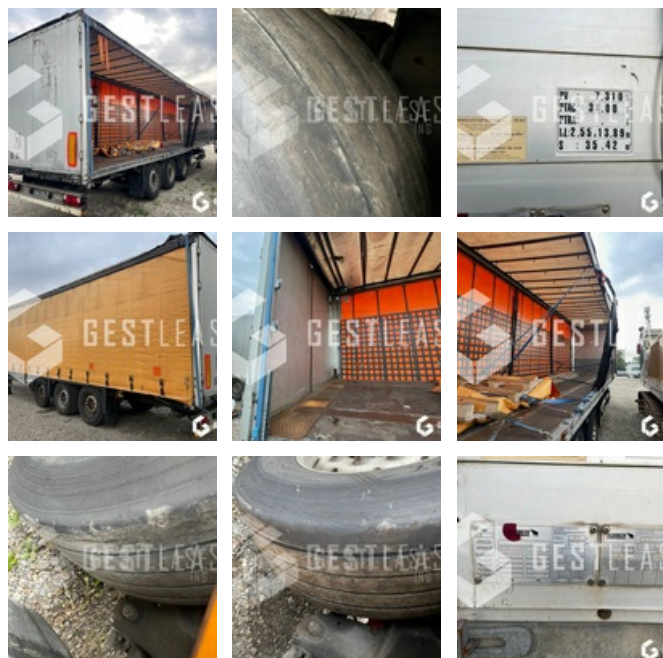

Reference :	220575
Brand :	SCHMITZ
Model :	SKOF27
P.M.E.C date :	2007-04-02
Bodywork :	TAUTLINER
Axles :	3
P.V :	7.310 T
P.T.A.C :	38 T
Crashed? :	Yes
Crash description :	

**** Semi remorque à réparer ****

----- Procédure -----

VEI avec suivi d'expert

----- Circonstances sinistre -----

Défaut d'arrimage de la marchandise

----- Principaux éléments endommagés -----

- Kit PLSC

- Face avant

Prix de vente hors taxes.