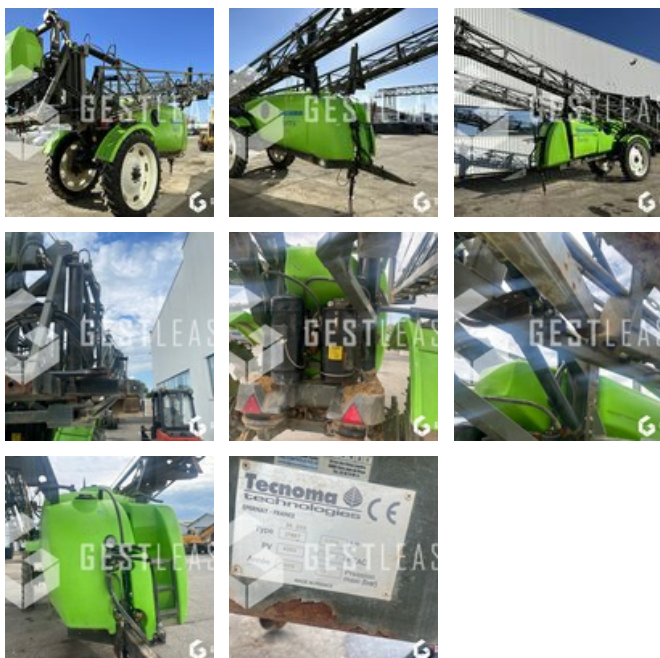

## TECNOMA FORTIS 4200

€4,500.00 HT

Agricol - Sprayer

<https://www.gestlease.com/en/engines/220561-tecnoma-fortis-4200>

<b>Reference :</b>	220561
<b>Brand :</b>	TECNOMA
<b>Model :</b>	FORTIS 4200
<b>Year :</b>	2001
<b>Crashed? :</b>	Yes
<b>Crash description :</b>	

Disposant d'un parc matériel de plus de 100 000 m2 au Sud de Strasbourg et d'un atelier entièrement équipé, nous possédons

plus de 350 références comprenant engins de chantier /  
manutention / matériel agricole / poids lourds / V.P. / V.U un stock  
renouvelé tous les mois.