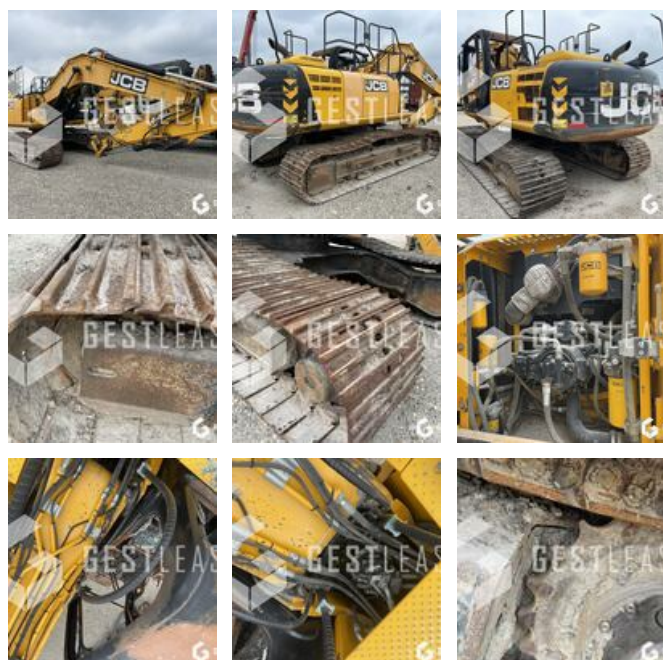

€26,200.00 HT

Public Work - Excavator - Crawler Excavator

<https://www.gestlease.com/en/engines/220414-jcb-js210-ce0a7afa-09c2-404f-b563-5d473dcd6f89>

Reference :	220414
Brand :	JCB
Model :	JS210
Year :	2016
Weight :	21.6T
Crashed? :	Yes

Crash description :

****Pelle sur chenilles brûlée****

! Moteur et pompe hydraulique ok intacts non touchés !

La pelle est vendue complète, en l'état.

Pas de vente de pièces au détail

Prix de vente hors taxes.