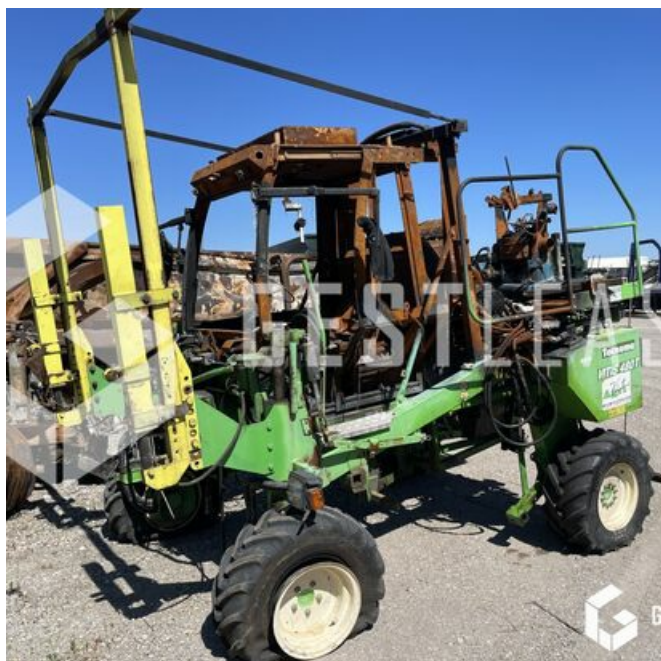

## TECNOMA VITIS 480T

€3,500.00 HT

Agricol - Climb Over

<https://www.gestlease.com/en/engines/220409-tecnoma-vitis-480t>

**Reference :** 220409  
**Brand :** TECNOMA  
**Model :** VITIS 480T  
**Year :** 2006  
**Crashed? :** Yes  
**Crash description :**

Disposant d'un parc matériel de plus de 100 000 m2 au Sud de

Strasbourg et d'un atelier entièrement équipé, nous possédons plus de 350 références comprenant engins de chantier / manutention / matériel agricole / poids lourds / V.P. / V.U un stock renouvelé tous les mois.