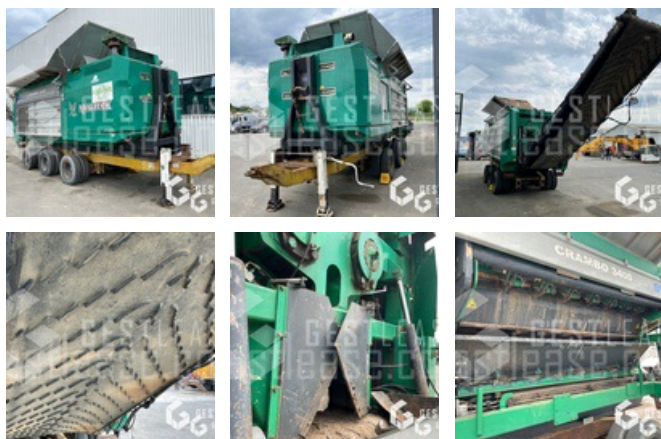

GESTLEASE
ING

www.gestlease.com

ACHAT - VENTE - LOCATION

17 Route d'Eschau - 67400 ILLKIRCH

03 90 29 84 78

commercial@gestlease.com

May 21, 2024 02:43

KOMPTECH CRAMBO 3400

SOLD

Public Work - Other

<https://www.gestlease.com/en/engines/220286-komptech-crambo-3400-776a4836-8015-491a-b4b1-31c9471d0dd4>

Reference :	220286
Brand :	KOMPTECH
Model :	CRAMBO 3400
Year :	2009
Hours :	9500
Weight :	21 T
Informations :	

Broyeur universel pour déchets verts et bois KOMPTECH CRAMBO 3400 de 2009 avec 9500 heures au compteur

Châssis AMPLIROLL

Moteur CATERPILLAR 9.3 Tier 4 Final/ niveau IV

Aimant pour séparation des métaux (n'est pas présent sur la photo)

Puissance (kW/Ch.) : 242 / 330

Rotor t/mn : max 32

Longueur du rotor (mm) : 2820

Diamètre du rotor (mm) : 610

Rendement (dépend du matériau) Débit : jusqu'à 45 t/h

Frais récent :

Rampe d'injection

Vidange moteur et remplacement filtres

Changement roulement rotor et recharger pointe et réducteur neuf

Machine propre, prête à travailler

Vendu avec châssis de transport uniquement pour déplacement sur site privé.

Prix de vente hors taxes.

Livraison possible en supplément du prix de vente.