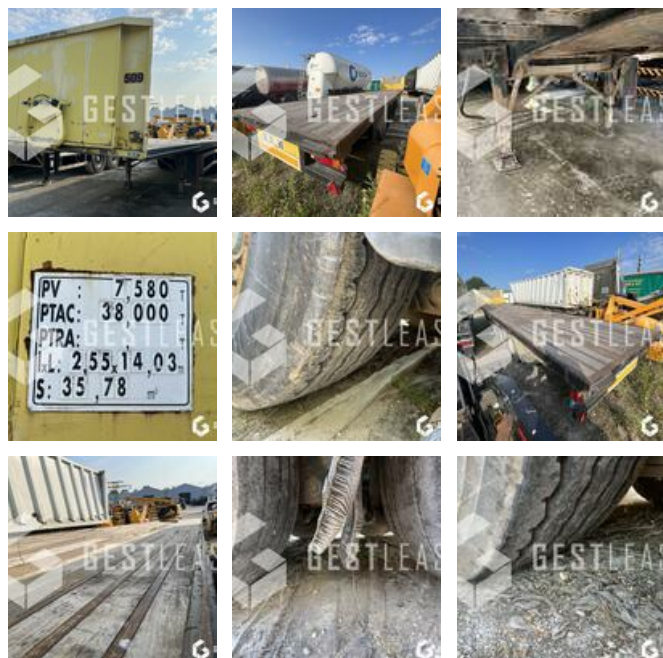

# LECINENA 3 ESSIEUX

# SOLD

Truck - Truck Trailer - Tractor Trailer

<https://www.gestlease.com/en/engines/220156-lecinena-3-essieux>

<b>Reference :</b>	220156
<b>Brand :</b>	LECINENA
<b>Model :</b>	3 ESSIEUX
<b>P.M.E.C date :</b>	1998-11-03
<b>Bodywork :</b>	PLATEAU
<b>Axles :</b>	3
<b>P.V :</b>	7.5 T
<b>P.T.A.C :</b>	38 T

Disposant d'un parc matériel de plus de 100 000 m2 au Sud de Strasbourg et d'un atelier entièrement équipé, nous possédons plus de 350 références comprenant engins de chantier / manutention / matériel agricole / poids lourds / V.P. / V.U un stock