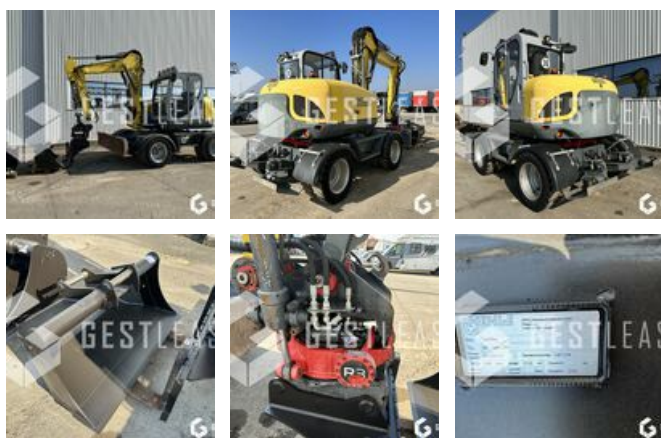

GESTLEASE
ING

www.gestlease.com

ACHAT - VENTE - LOCATION

17 Route d'Eschau - 67400 ILLKIRCH

03 90 29 84 78

commercial@gestlease.com

May 21, 2024 04:38

WACKER NEUSON EW100

SOLD

Public Work - Excavator - Wheel Excavator

<https://www.gestlease.com/en/engines/220029-wacker-neuson-ew100-805c545b-87d7-4d15-bc81-f5978bc67041>

Reference :	220029
Brand :	WACKER NEUSON
Model :	EW100
Year :	2017
Hours :	6461
Weight :	10.5T

Informations :

WACKER NEUSON EW100

Année : 2017

Heures : 6 461 heures

- Flèche volée variable
- Lame + stabilisateur
- Caméra
- Tiltrotator ROTOTILTE R3 attache hydraulique S50
- Vendue avec 3 godets neuf (400/900/1400) + fourche neuve
- Toutes les lignes hydrauliques
- Machine très propre

Prix de vente hors taxes.

Livraison possible en supplément du prix de vente.

Plus d'informations et photos sur notre site internet !

Prenez rendez-vous pour que nous puissions vous recevoir dans les meilleures conditions !

Notre société, spécialisée dans l'achat et la vente, vous propose