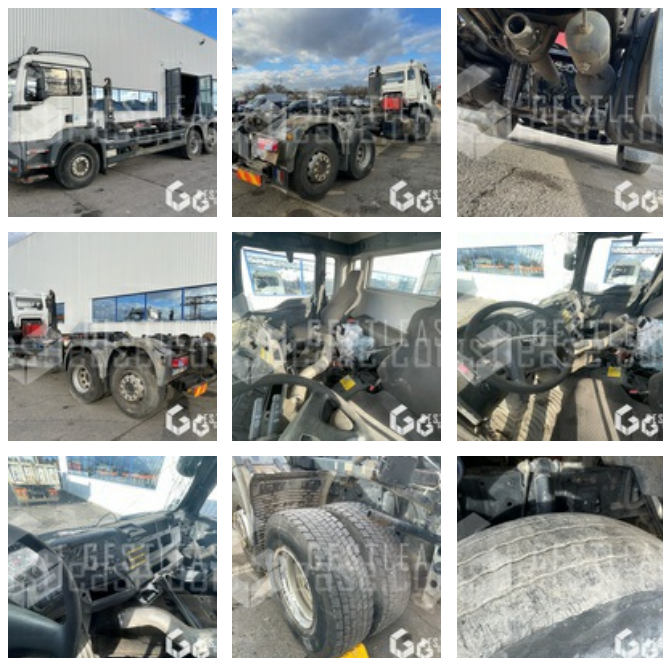

Reference :	210728
Brand :	MAN
Model :	TGA 26.360
P.M.E.C date :	2007-10-31
Meter kilometers :	247652
Gearbox type :	automatique
Power :	360
Wheels formula :	6X2
P.V :	13.700
P.T.A.C :	26T
P.T.R.A :	40T
Crashed? :	Yes
Crash description :	

**** Camion accidenté ****

Ne démarre pas

----- Procédure -----

V.E.I. avec suivi d'expert

----- Circonstances sinistre -----

Choc avant

----- Principaux éléments endommagés -----

- Cabine

- Châssis

Prix de vente hors taxes.

Livraison possible en supplément du prix de vente.

Plus d'informations et photos sur notre site internet !

Prenez rendez-vous pour que nous puissions vous recevoir dans