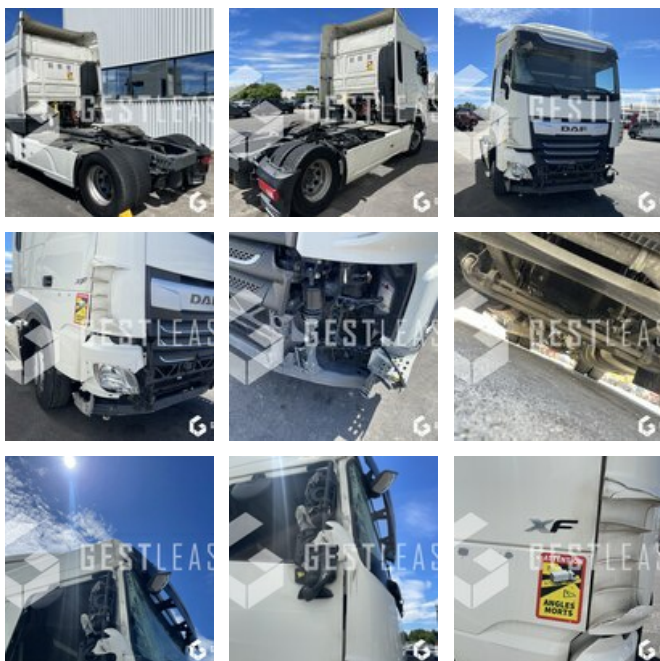

Referenz :	FC772YC
Marque :	DAF
Modell :	XF480
P.M.E.C Datum :	03.01.2019
Meterkilometer :	555394
Getriebetyp :	AUTOMATIQUE
Verschmutzungsstandard :	EURO 6
Felgenformel :	4X2
Abgestürzt? :	Ya
Absturzbeschreibung :	

**** ! Matériel accidenté/Damaged equipment/Verunglücktes Material ! ****

Reference : FC772YC

Type : Tracteur routier

Marque / Modèle : DAF XF480

Date de première mise en circulation Année : 03/01/2019

Kilométrages au compteur : 555 394

Formule des roues : 4x2

Boite : Automatique

Norme euro : Euro 6

****! Matériel accidenté !****

- Circonstances sinistre : Renversement

- Procédure : RIV

Matériel accidente vendu en l'état, vente à professionnel ou pour l'exportation.

* !Attention, les véhicules ne peuvent faire l'objet d'aucune garantie, reprise, échange, remboursement ou réclamation à l'issue de la vente!*