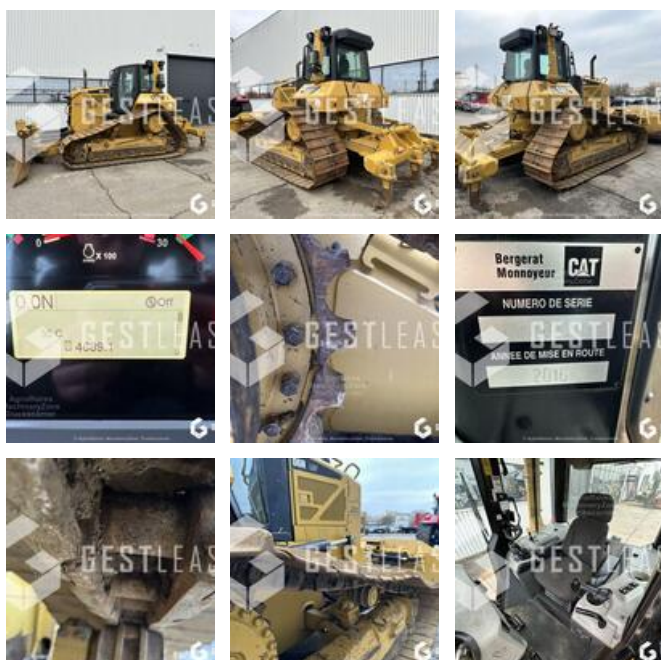

Referenz :	230150
Marke :	CATERPILLAR
Modell :	D6N LGP
Jahr :	2016
Stunden :	4689
Informationen :	

CATERPILLAR D6N LGP

Année : 2016

Heures : 4 689 heures

- Lame PAT
- Ripper 3 dents
- Pré-disposition GPS 3D
- Climatisation
- Prochaine entretien 5 000h

Prix de vente hors taxes.

Livraison possible en supplément du prix de vente.

Plus d'informations et photos sur notre site internet !

Prenez rendez-vous pour que nous puissions vous recevoir dans les meilleures conditions !

Notre société, spécialisée dans l'achat et la vente, vous propose également la reprise de tous type de matériels professionnels basée sur une expertise rapide suivie d'un règlement immédiat. Nous aurons ainsi le plaisir de vous accueillir dans nos nouveaux locaux au 17 Route d'Eschau, 67400 ILLKIRCH-GRAFFENSTADEN