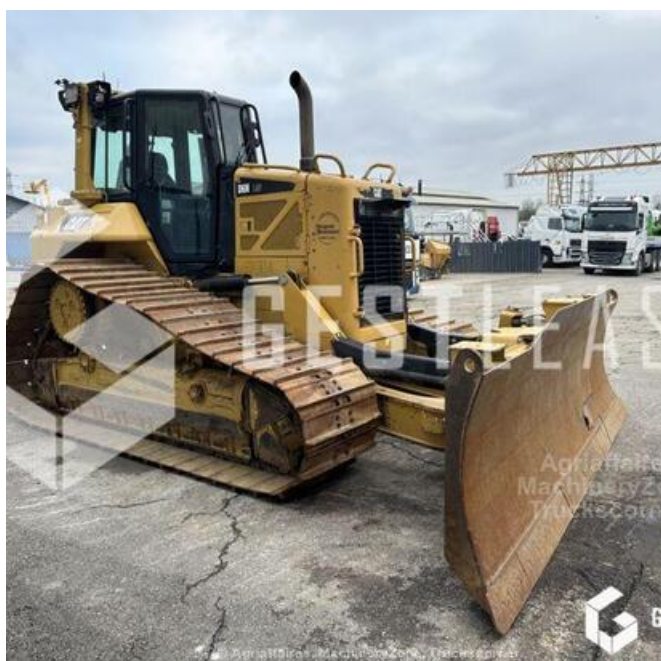

# CATERPILLAR D6N LGP

172.000,00 € HT

Öffentliche Arbeit - Bulldozer

<https://www.gestlease.com/de/engines/d6n-caterpillar-d6n-lgp-6d88ea80-5752-49c7-9197-a83660cc0310>

<b>Referenz :</b>	230150
<b>Marke :</b>	CATERPILLAR
<b>Modell :</b>	D6N LGP
<b>Jahr :</b>	2016
<b>Stunden :</b>	4689
<b>Informationen :</b>	

CATERPILLAR D6N LGP

Année : 2016

Heures : 4 689 heures

- Lame PAT
- Ripper 3 dents
- Pré-disposition GPS 3D
- Climatisation
- Prochaine entretien 5 000h

Prix de vente hors taxes.

Livraison possible en supplément du prix de vente.

Disposant d'un parc matériel de plus de 100 000 m2 au Sud de Strasbourg et d'un atelier entièrement équipé, nous possédons plus de 350 références comprenant engins de chantier / manutention / matériel agricole / poids lourds / V.P. / V.U un stock renouvelé tous les mois.