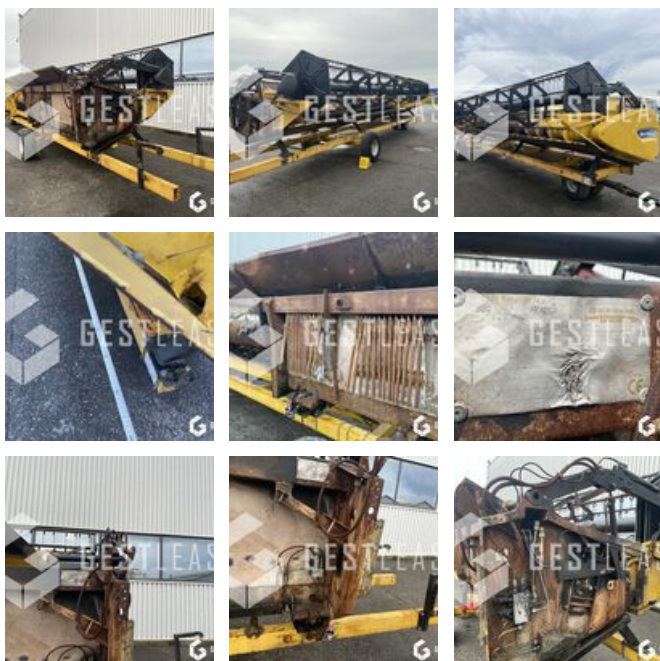

Referenz :	BC
Marque :	NEW HOLLAND
Modell :	30G
Jahr :	2010
Typ :	BARRE DE COUPE + CHARIOT
Abgestürzt? :	Ya
Absturzbeschreibung :	

**** ! Materiel accidenté/Damaged équipement/Verunglücktes Material ! ****

Reference : 220656

Type : Barre de coupe avec chariot

Marque / Modèle : NEW HOLLAND 30G

Date de première mise en circulation Année : 2010

Chariot CHEVAL FT4

****! Matériel accidenté !****

- Circonstances sinistre : La moissonneuse attelé à brulé

Matériel accidente vendu en l'état, vente à professionnel ou pour l'exportation.

* !Attention, les véhicules ne peuvent faire l'objet d'aucune garantie, reprise, échange, remboursement ou réclamation à l'issue de la vente!*

* !Please note: vehicles cannot be covered by any guarantee, trade-in, exchange, refund or claim at the end of the sale.!*

Prix de vente hors taxes.

Livraison possible en supplément du prix de vente.