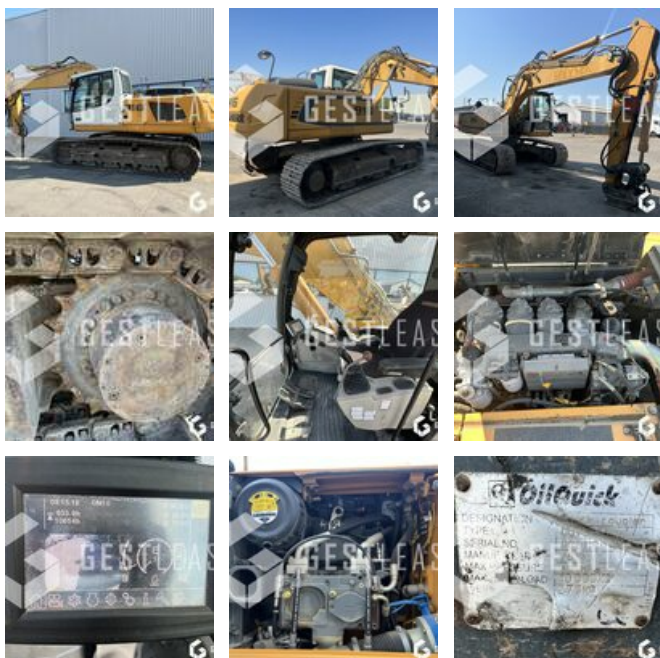

Informationen :

LIEBHERR 916 LC LITRONIC

Année : 2010

Heures : 10 654 heures

- Flèche monobloc
- Camera
- OILQUICK OQ70
- Graissage centralisé
- La pelle n'avance pas droite

Prix de vente hors taxes.

Livraison possible en supplément du prix de vente.

Plus d'informations et photos sur notre site internet !

Prenez rendez-vous pour que nous puissions vous recevoir dans les meilleures conditions !

Notre société, spécialisée dans l'achat et la vente, vous propose également la reprise de tous type de matériels professionnels basée sur une expertise rapide suivie d'un règlement immédiat. Nous aurons ainsi le plaisir de vous accueillir dans nos nouveaux locaux au 17 Route d'Eschau, 67400 ILLKIRCH-