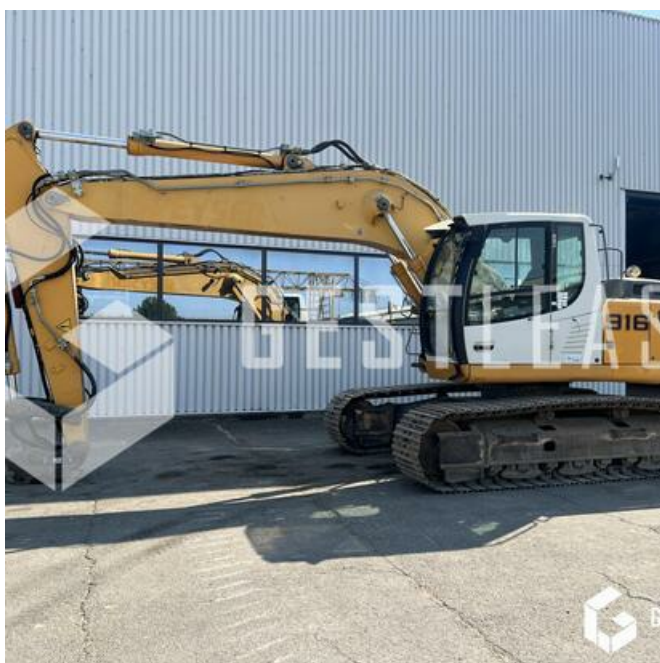

GESTLEASE
ING

www.gestlease.com

ACHAT - VENTE - LOCATION

17 Route d'Eschau - 67400 ILLKIRCH

03 90 29 84 78

commercial@gestlease.com

Montag, 20. mai 2024, 23:42 uhr

LIEBHERR R916LC

VERKAUFT

Öffentliche Arbeit - Bagger - Kettenbagger

<https://www.gestlease.com/de/engines/916-liebherr-r916lc>

Referenz :	230360
Marke :	LIEBHERR
Modell :	R916LC
Jahr :	2010
Stunden :	10654
Gewicht :	24.9 T

Informationen :

LIEBHERR 916 LC LITRONIC

Année : 2010

Heures : 10 654 heures

- Flèche monobloc
- Camera
- OILQUICK OQ70
- Graissage centralisé
- La pelle n'avance pas droite

Prix de vente hors taxes.

Livraison possible en supplément du prix de vente.

GRAFFENSTADEN

Disposant d'un parc matériel de plus de 100 000 m² au Sud de Strasbourg et d'un atelier entièrement équipé, nous possédons plus de 350 références comprenant engins de chantier / manutention / matériel agricole / poids lourds / V.P. / V.U un stock renouvelé tous les mois.