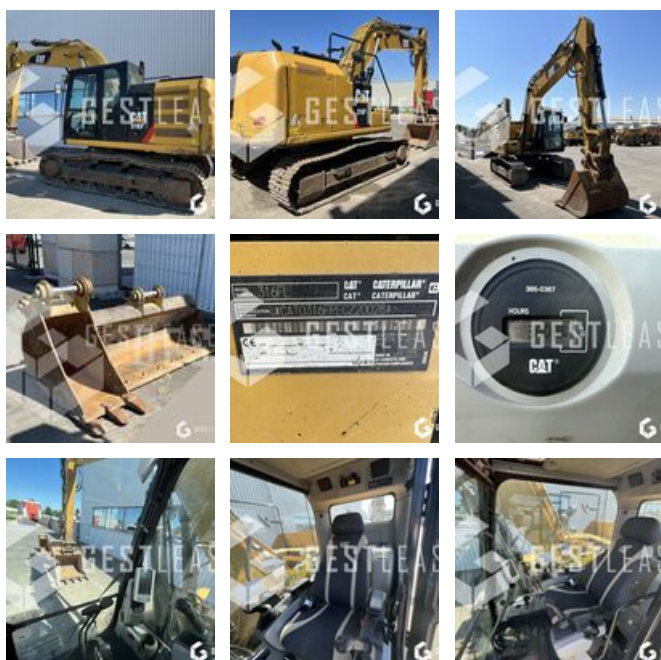

Referenz :	316
Marke :	CATERPILLAR
Modell :	316 FL
Jahr :	2018
Stunden :	3808
Gewicht :	18.3 T
Eimernummer :	3
Informationen :	

Reference : 316

Type : Pelle sur chenille

Marque / Modèle : CATERPILLAR 316 FL

Année : 2018

Heures : 3 808

- Ligne hydraulique BRH
- Ligne hydraulique MP et HP
- Attache rapide hydraulique
- Godets 1950/1100/500
- Pare brise fissuré

Prix de vente hors taxes.

Livraison possible en supplément du prix de vente.

Plus d'informations et photos sur notre site internet !

Prenez rendez-vous pour que nous puissions vous recevoir dans les meilleures conditions !

Notre société, spécialisée dans l'achat et la vente, dispose d'un parc matériel de plus de 100 000 m2 au Sud de Strasbourg. Nous