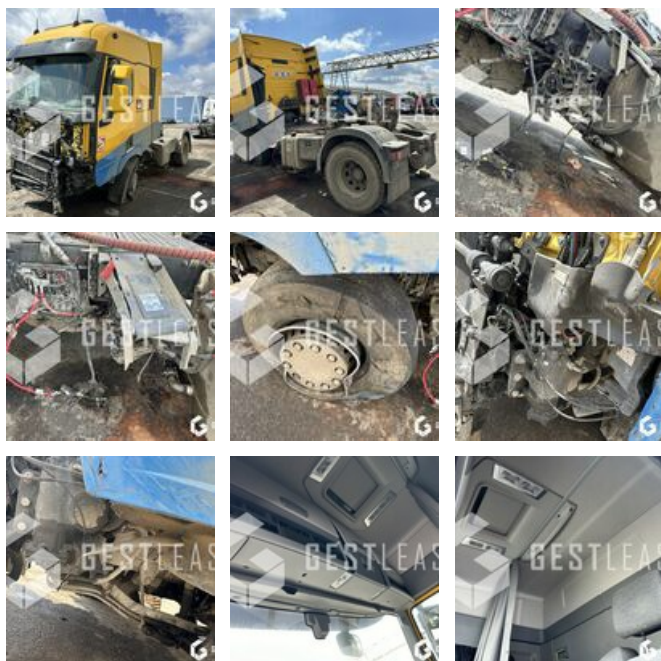

Neu? :	Ya
Referenz :	240140
Marque :	RENAULT
Modell :	T480
P.M.E.C Datum :	07.02.2022
Meterkilometer :	150460
Getriebetyp :	AUTOMATIQUE
Felgenformel :	4X2
Abgestürzt? :	Ya
Absturzbeschreibung :	

**** ! Materiel accidenté/Damaged equipment/Verunglücktes Material ! ****

Reference : 240140

Type : Tracteur routier

Marque / Modèle : RENAULT T480

Date de premiere mise en circulation : 07/02/2022

Kilométrages au compteur : 150 460

Formule des roues : 4X2

Boite : AUTO

****! Matériel accidenté !****

- Circonstances sinistre : Choc frontal

- Procédure : VEI avec suivi expertise

Matériel accidente vendu en l'état, vente à professionnel ou pour l'exportation.

* !Attention, les véhicules ne peuvent faire l'objet d'aucune garantie, reprise, échange, remboursement ou réclamation à l'issue de la vente!*

* !Please note: vehicles cannot be covered by any guarantee, trade-in, exchange, refund or claim at the end of the sale!*