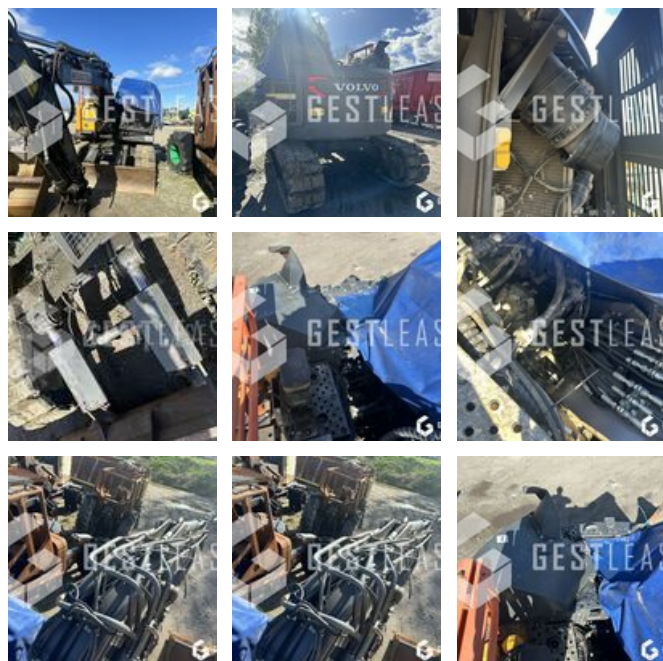

# VOLVO ECR145 EL

55.000,00 € HT

Öffentliche Arbeit - Bagger - Kettenbagger

<https://www.gestlease.com/de/engines/240135-volvo-ecr145-el>

<b>Neu? :</b>	Ya
<b>Referenz :</b>	240135
<b>Marke :</b>	VOLVO
<b>Modell :</b>	ECR145 EL
<b>Jahr :</b>	2018
<b>Stunden :</b>	3072
<b>Abgestürzt? :</b>	Ya
<b>Absturzbeschreibung :</b>	

\*\*\*\* ! Matériel accidenté/Damaged equipment/Verunglücktes Material ! \*\*\*\*

Reference : 240135

Type : Pelle sur chenilles

Marque / Modèle : VOLVO ECR145

Année : 2018

Heures au compteur : 3 072

Commentaire : Moteur tournant: a été redémarré après l'accident.