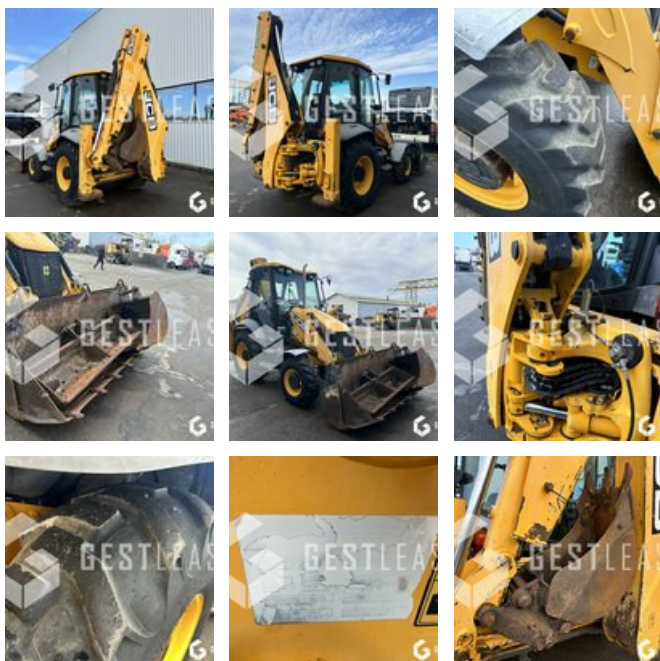

Referenz : 240134
Marke : JCB
Modell : 3CX
Jahr : 2015
Stunden : 4892
Informationen :

Reference : 240134

Marque / Modèle : JCB 3CX

Année : 2015

Heures: 4 892

- 3 Godets
- Joystick sur siège
- Godet 4 en 1

Prix de vente hors taxes.

Livraison possible en supplément du prix de vente.

Plus d'informations et photos sur notre site internet !

Prenez rendez-vous pour que nous puissions vous recevoir dans les meilleures conditions !

Notre société, spécialisée dans l'achat et la vente, vous propose également la reprise de tous type de matériels professionnels basée sur une expertise rapide suivie d'un règlement immédiat. Nous aurons ainsi le plaisir de vous accueillir dans nos nouveaux locaux au 17 Route d'Eschau, 67400 ILLKIRCH-GRAFFENSTADEN