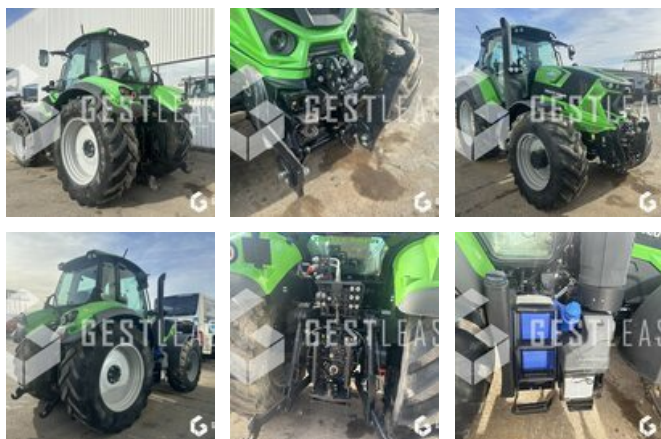

Neu? :	Ya
Referenz :	240127
Marke :	DEUTZ - FAHR
Modell :	AGROTRON 6215
Jahr :	2017
Stunden :	1204
Abgestürzt? :	Ya
Absturzbeschreibung :	

**** ! Matériel accidenté/Damaged equipment/Verunglücktes Material ! ****

Reference : 240127

Type : Tracteur agricole

Marque / Modèle : DEUTZ AGROTRON 6215

Date de première mise en circulation : 18/12/2017

Heures au compteur : 1 204

Commentaire : moteur démarre, ne roule pas

****! Matériel accidenté !****

- Circonstances sinistre : Pollution du circuit hydraulique

- Procédure : VEI avec suivi expertise

Matériel accidenté vendu en l'état, vente à professionnel ou pour l'exportation.

* !Attention, les véhicules ne peuvent faire l'objet d'aucune garantie, reprise, échange, remboursement ou réclamation à l'issue de la vente!*

* !Please note: vehicles cannot be covered by any guarantee, trade-in, exchange, refund or claim at the end of the sale.!*