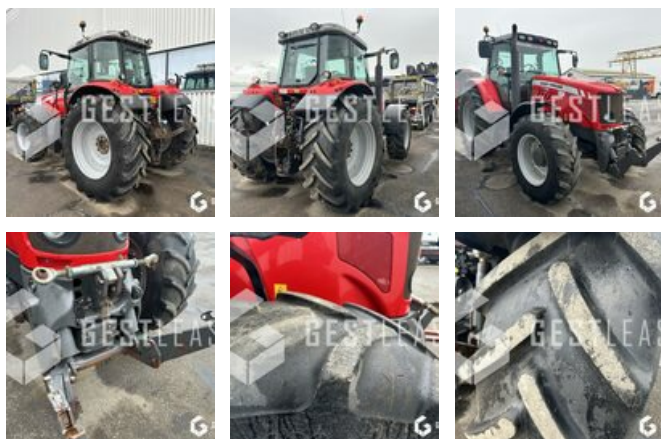

Neu? :	Ya
Referenz :	240126
Marke :	MASSEY FERGUSON
Modell :	7480
Jahr :	2011
Stunden :	6334
Abgestürzt? :	Ya
Absturzbeschreibung :	

*****! Tracteur immergé !*****

Reference : 240126

Type : TRACTEUR AGRICOLE

Marque / Modèle : MASSEY FERGUSON 7480

Date de première mise en circulation Année : 28/06/2011

Heures au compteur : 6 334

Commentaire :

*****! Tracteur immergé !*****

- Circonstances sinistre : Immersion suite à crue

- Procédure : VEI avec suivi expertise

Matériel accidenté vendu en l'état, vente à professionnel ou pour l'exportation.

* !Attention, les véhicules ne peuvent faire l'objet d'aucune garantie, reprise, échange, remboursement ou réclamation à l'issue de la vente!*

* !Please note: vehicles cannot be covered by any guarantee, trade-in, exchange, refund or claim at the end of the sale.!*