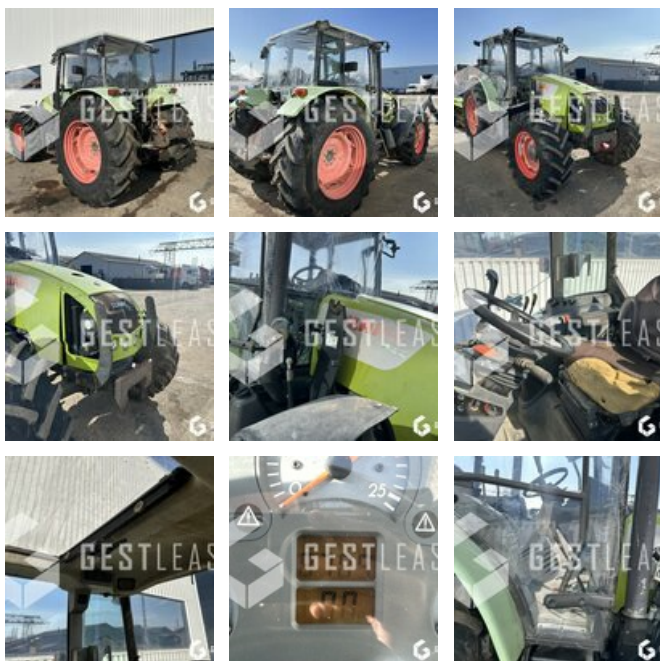

Referenz :	240110
Marque :	CLAAS
Modell :	CELTIS 446
Jahr :	2006
Stunden :	8789
Abgestürzt? :	Ya
Absturzbeschreibung :	

**** ! Matériel accidenté/Damaged équipement/Verunglücktes Material ! ****

Reference : 240110

Type : tracteur agricole

Marque / Modèle : CLAAS CELTIS 446

Date de première mise en circulation : 22/12/2006

Heures au compteur : 8 789

Commentaire : Démarre et roule

****! Matériel accidenté !****

- Circonstances sinistre : Rversement

- Procédure : VEI avec suivi expertise

Matériel accidente vendu en l'état, vente à professionnel ou pour l'exportation.

* !Attention, les véhicules ne peuvent faire l'objet d'aucune garantie, reprise, échange, remboursement ou réclamation à l'issue de la vente!*

* !Please note: vehicles cannot be covered by any guarantee, trade-in, exchange, refund or claim at the end of the sale.!*

Prix de vente hors taxes.