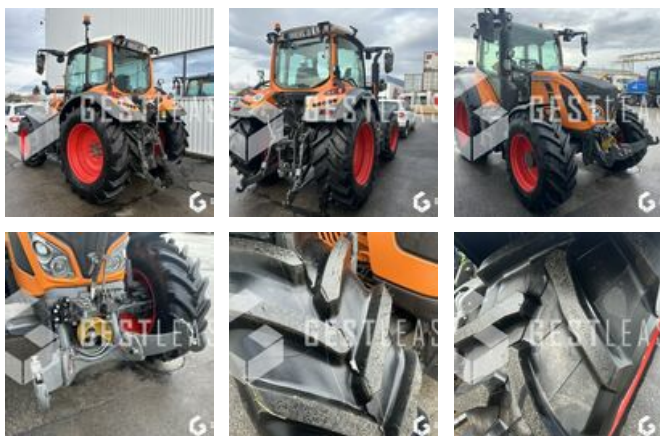

106.000,00 € HT

Agricol - Traktor

<https://www.gestlease.com/de/engines/240100-fendt-516-vario-profi>

Referenz :	240100
Marke :	FENDT
Modell :	516 VARIO PROFİ
Jahr :	2018
Stunden :	3793
Macht :	160 CV
Getriebetyp :	VARİO
Maximale Geschwindigkeit :	50 KM/H
Vorderreifenabmessungen :	MICHELIN 420/70R28
Reifenverschleiß vorne :	NEUF
Reifengröße hinten :	TRELLEBORG TM700 520/70R38
Reifenverschleiß hinten :	NEUF
Informationen :	

Reference : 240100

Type : Tracteur agricole

Marque / Modèle : FENDT 516 VARIO PROFİ

Date de premiere mise en circulation : 18/07/2018

Heures : 3793

- Distributeur avant
 - Distributeurs arrière
 - Relavage avant
 - Prise de force avant
 - Climatisation automatique
 - Frein pneumatique
 - 3eme point hydraulique
 - Pneumatique avant MICHELIN 420/70R28
 - Pneumatique arrière TRELLEBORG TM700 520/70R38
 - Entretien concession FENDT
 - Tracteur ayant fait de l'entretien d'espace vert, pas d'agriculture
- Possibilité de mise en peinture du tracteur au couleur d'origine en