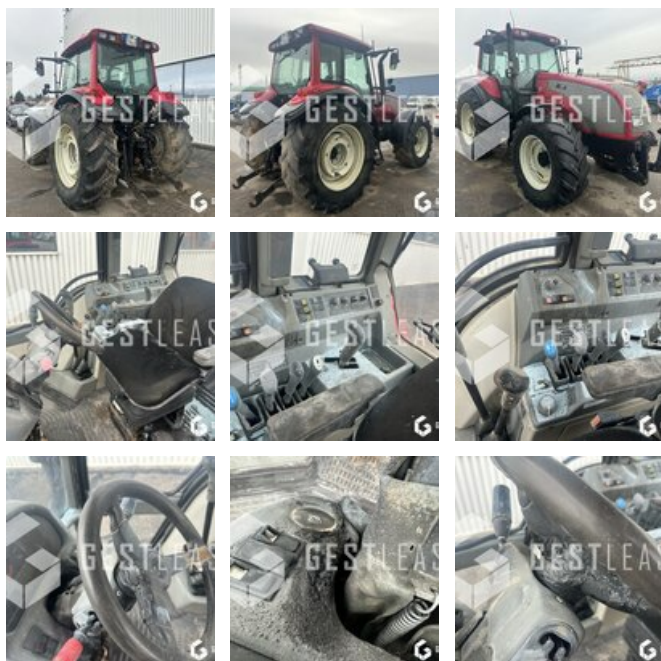

Referenz :	240090
Marque :	VALMET
Modell :	T130
Jahr :	2005
Stunden :	9100
Abgestürzt? :	Ya
Absturzbeschreibung :	

**** ! Matériel accidenté/Damaged équipement/Verunglücktes Material ! ****

Reference : 240090

Type : Tracteur agricole

Marque / Modèle : VALMET T130

Date de première mise en circulation : 01/09/2005

Heures au compteur : 9 100

****! Matériel accidenté !****

- Circonstances sinistre : Départ de feu

- Procédure : RIV sans suivi expert

Matériel accidenté vendu en l'état, vente à professionnel ou pour l'exportation.

* !Attention, les véhicules ne peuvent faire l'objet d'aucune garantie, reprise, échange, remboursement ou réclamation à l'issue de la vente!*

* !Please note: vehicles cannot be covered by any guarantee, trade-in, exchange, refund or claim at the end of the sale.!*

Prix de vente hors taxes.

Livraison possible en supplément du prix de vente.