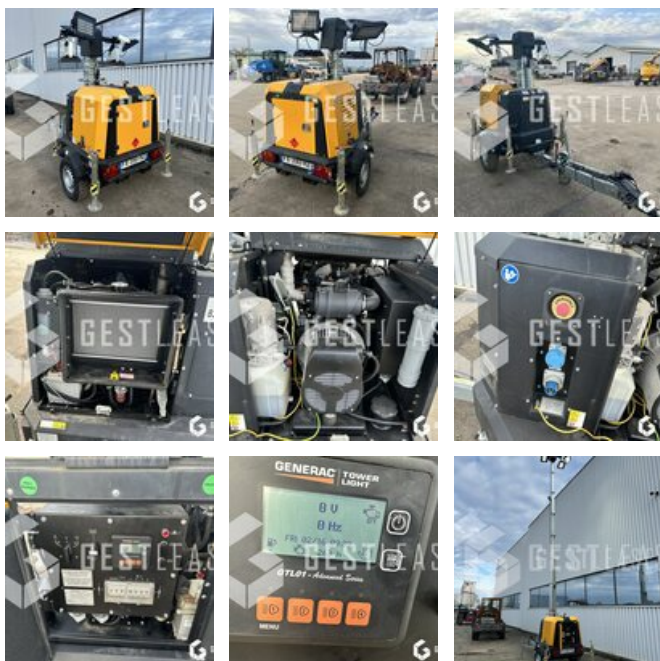

Referenz : 240082
Marke : GENERAC
Modell : V20
Jahr : 2021
Stunden : 263
Informationen :

Reference : 240082

Type : Mat d'éclairage

Marque / Modèle : GENERAC V20

Année : 2021

Heures : 263

- 4 Projecteur LED
- Mat hydraulique
- Zone éclairé 4500m2

Prix de vente hors taxes.

Livraison possible en supplément du prix de vente.

Plus d'informations et photos sur notre site internet !

Prenez rendez-vous pour que nous puissions vous recevoir dans les meilleures conditions !

Notre société, spécialisée dans l'achat et la vente, dispose d'un parc matériel de plus de 100 000 m2 au Sud de Strasbourg. Nous possédons plus de 350 matériels comprenant engins de chantier / manutention / matériel agricole / poids lourds / V.P. / V.U un stock renouvelé tous les mois. Nous aurons ainsi le plaisir de vous accueillir dans nos locaux au 17 Route d'Eschau, 67400 ILLKIRCH-GRAFFENSTADEN