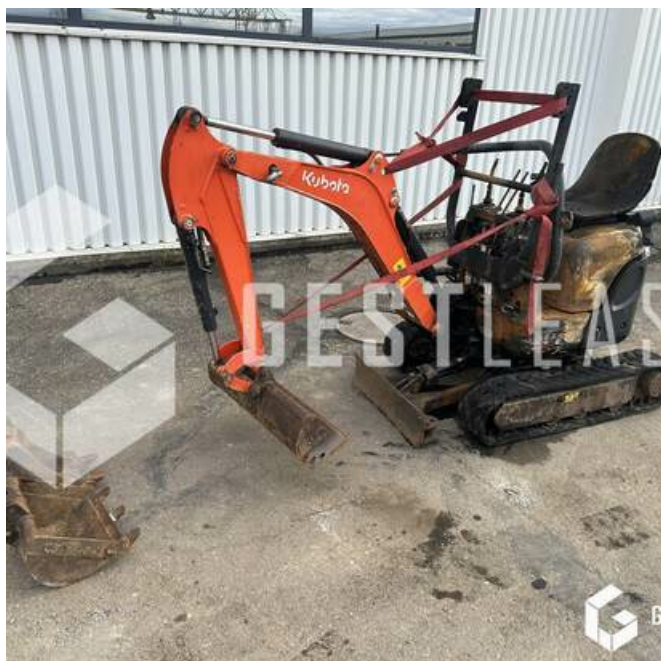

## KUBOTA U10-3

5.200,00 € HT

Öffentliche Arbeit - Bagger - Minibagger

<https://www.gestlease.com/de/engines/240065-kubota-u10-3>

<b>Referenz :</b>	240065
<b>Marke :</b>	KUBOTA
<b>Modell :</b>	U10-3
<b>Jahr :</b>	2014
<b>Abgestürzt? :</b>	Ya
<b>Absturzbeschreibung :</b>	

\*\*\*\* ! Matériel accidenté/Damaged équipement/Verunglücktes Material ! \*\*\*\*

Reference : 240065

Type : Mini pelle

Marque / Modèle : KUBOTA U10-3

Année : 2014

\*\*\*\*! Matériel accidenté !\*\*\*\*

- Circonstances sinistre : INCENDIE