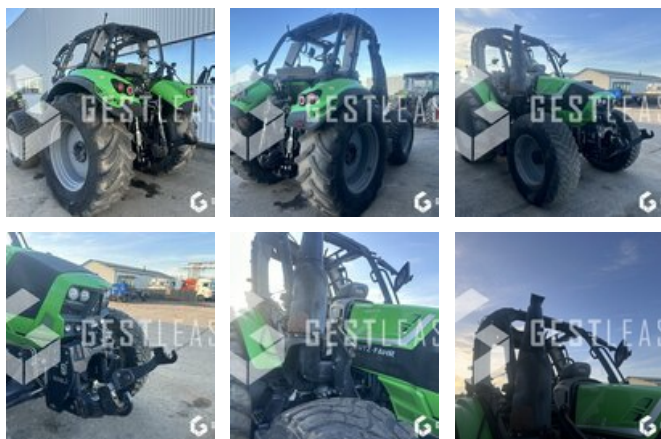

Referenz :	240041
Marke :	DEUTZ - FAHR
Modell :	AGROTRON 6150 4TTV
Jahr :	2016
Stunden :	4093
Abgestürzt? :	Ya
Absturzbeschreibung :	

**** ! Matériel accidenté/Damaged equipment/Verunglücktes Material ! ****

Reference : 240041

Type : Tracteur agricole

Marque / Modèle : DEUTZ AGROTRON 6150.4 TTV

Date de première mise en circulation : 30/0/2016

Heures au compteur : 4 093 h

Commentaire : Tracteur démarre et roule

****! Matériel accidenté !****

- Circonstances sinistre : R renversement

- Procédure : VEI avec suivi expertise

Matériel accidenté vendu en l'état, vente à professionnel ou pour l'exportation.

* !Attention, les véhicules ne peuvent faire l'objet d'aucune garantie, reprise, échange, remboursement ou réclamation à l'issue de la vente!*

* !Please note: vehicles cannot be covered by any guarantee, trade-in, exchange, refund or claim at the end of the sale.!*